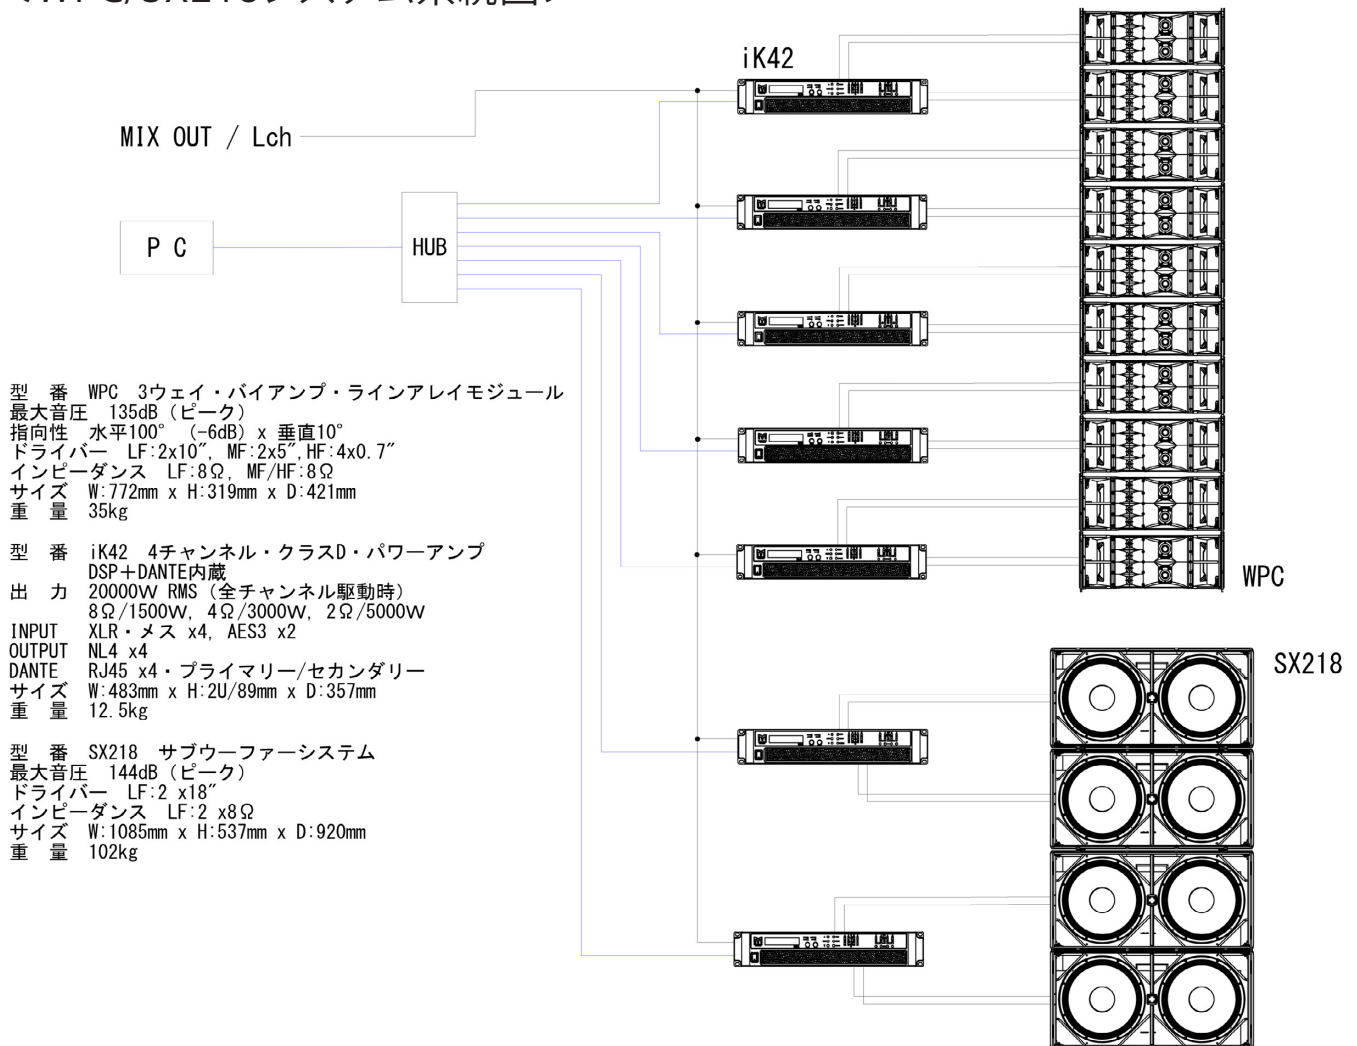

システム構成図

<WPC/SX218システム系統図>

	製品名称	メーカー名	型番	標準価格
スピーカー	アクティブラインアレイモジュール	MARTIN AUDIO	WPC	OPEN
サブウーファー	アクティブサブウーファー	MARTIN AUDIO	SX218	¥682,000
アンプ		MARTIN AUDIO	iK42	OPEN

出展者名	MARTIN AUDIO JAPAN inc.	お問合せ	http://www.martin-audio-japan.com/index_cn.asp.html TEL 044-888-6765