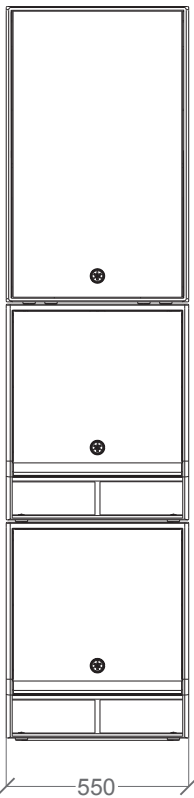

製品名称

DZRシリーズ、DXS XLFシリーズ

クラス最大級の最大音圧をハイパワークラス-Dパワーアンプと内部処理96kHzの高性能信号処理で実現し、強力な低音再生能力を誇るDZRとDXS XLFシリーズは軽量コンパクトなパッケージながらプロの高い要求に応える、ライブSR用パワードスピーカーの新世代フラッグシップシリーズです。

システム構成図

	重量	数量	小計
DZR315	42kg	1	42kg
DXS18XLF	49kg	2	98kg
グラウンドスタック重量計			140kg