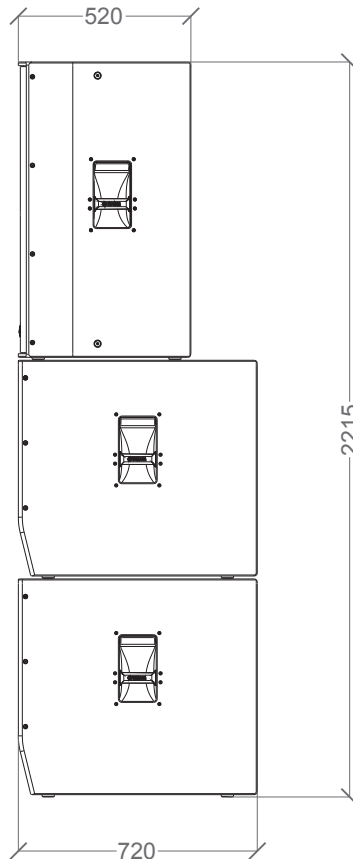

製品名称

DZRシリーズ、DXS XLFシリーズ

クラス最大級の最大音圧をハイパワークラス-Dパワーアンプと内部処理96kHzの高性能信号処理で実現し、強力な低音再生能力を誇るDZRとDXS XLFシリーズは軽量コンパクトなパッケージながらプロの高い要求に応える、ライブSR用パワードスピーカーの新世代フラッグシップシリーズです。

システム構成図

	重量	数量	小計
DZR315	42kg	1	42kg
DXS18XLF	49kg	2	98kg
グラウンドスタック重量計			140kg