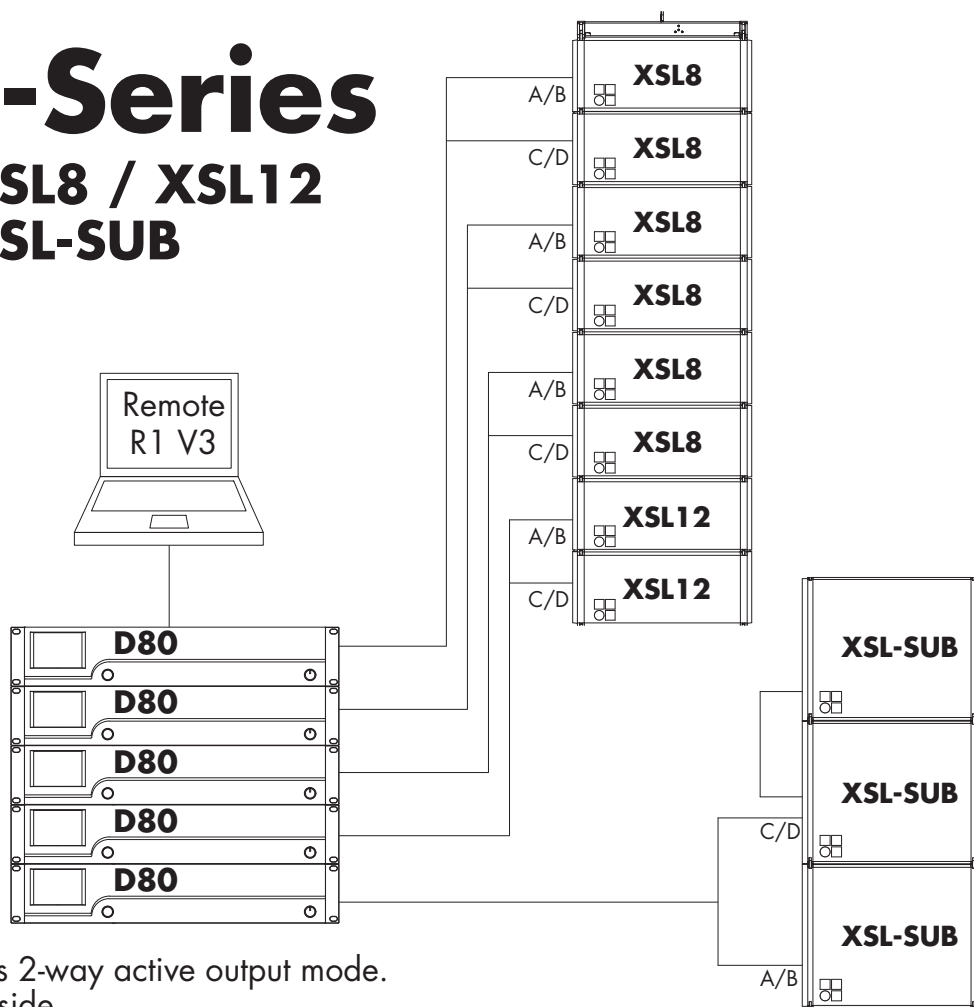

製品名称

**d&b audiotechnik SL-Series**  
**XSL8 / XSL12 / XSL-SUB**

XSLは、他のSL-Seriesと同様の設計思想を持つ、小・中規模SR用ラインアレイスピーカーです。前面と側面にそれぞれ2つの8インチ/6.5インチのLFドライバー、中高域にはデュアルホーン6.5インチMFドライバーと2インチボイスコイルHFコンプレッションドライバーが2つ取り付けられたウェーブガイドがキャビネット中央に配置されています。独自のカーディオイド技術により広帯域な指向性制御をコンパクトなキャビネットながら達成しています。

システム構成図

**SL-Series**  
**XSL8 / XSL12**  
**XSL-SUB**

All D80s 2-way active output mode.  
For per side.

	製品名称	メーカー名	型番	標準価格
スピーカー	XSL8 / XSL12	d&b audiotechnik	Z0770 / Z0772	Open Price
サブウーファー	XSL-SUB	d&b audiotechnik	Z0774	Open Price
アンプ	D80 Amplifier	d&b audiotechnik	Z2710	Open Price
プロセッサー	D80に搭載	—	—	—