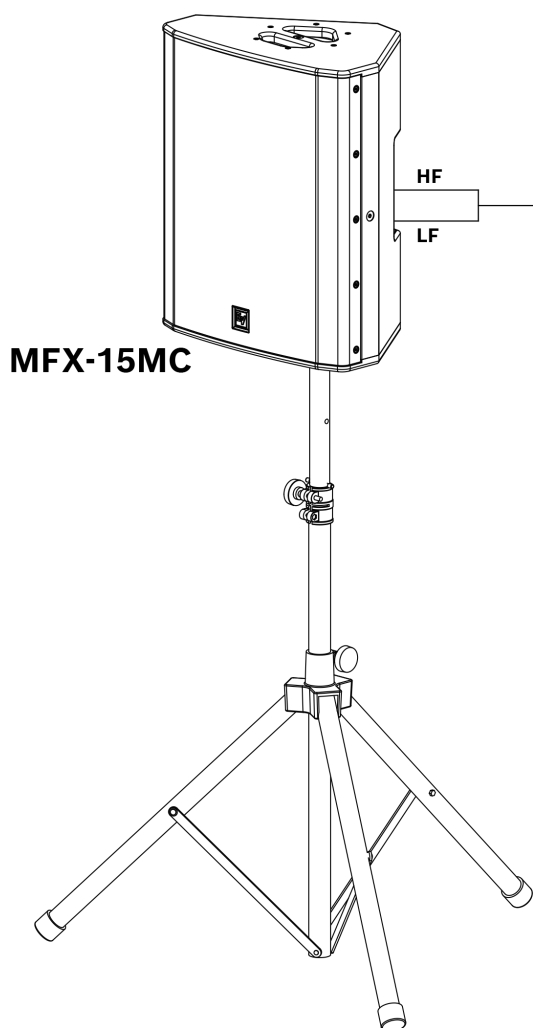

INTER BEE EXPERIENCE | X-Speaker SRスピーカー体験デモ

Electro-Voice

製品名称

MFX

マルチファンクションモニタースピーカー

マルチファンクションモニタースピーカーという名前の通り、モニターだけでなくメインスピーカーとしても使用でき、ツアーリングからインストールまで様々なアプリケーションに対応するプロフェッショナルポイントソーススピーカーとなります。

システム構成図

Electro-Voice

DYNACORD

SONICUE Sound control software

MXE5

TGX20

OMNEO (Dante)

MFX-15MC

Coverage (H x V)	40° x 60° in monitor orientation (reversed in short-throw orientation)
Max. SPL ¹	136 dB
Power handling ²	500 W (continuous) 3.5 kW (peak)
Frequency response	45 Hz - 19 kHz (-10 dB) 52 Hz - 18 kHz (+/-3 dB)
Weight	23 kg (51 lbs)
Color	Black (RAL 9005) or white (RAL 9003)
Dimensions (H x W x D)	600 mm x 500 mm x 339 mm (23.6" x 19.7" x 13.4")