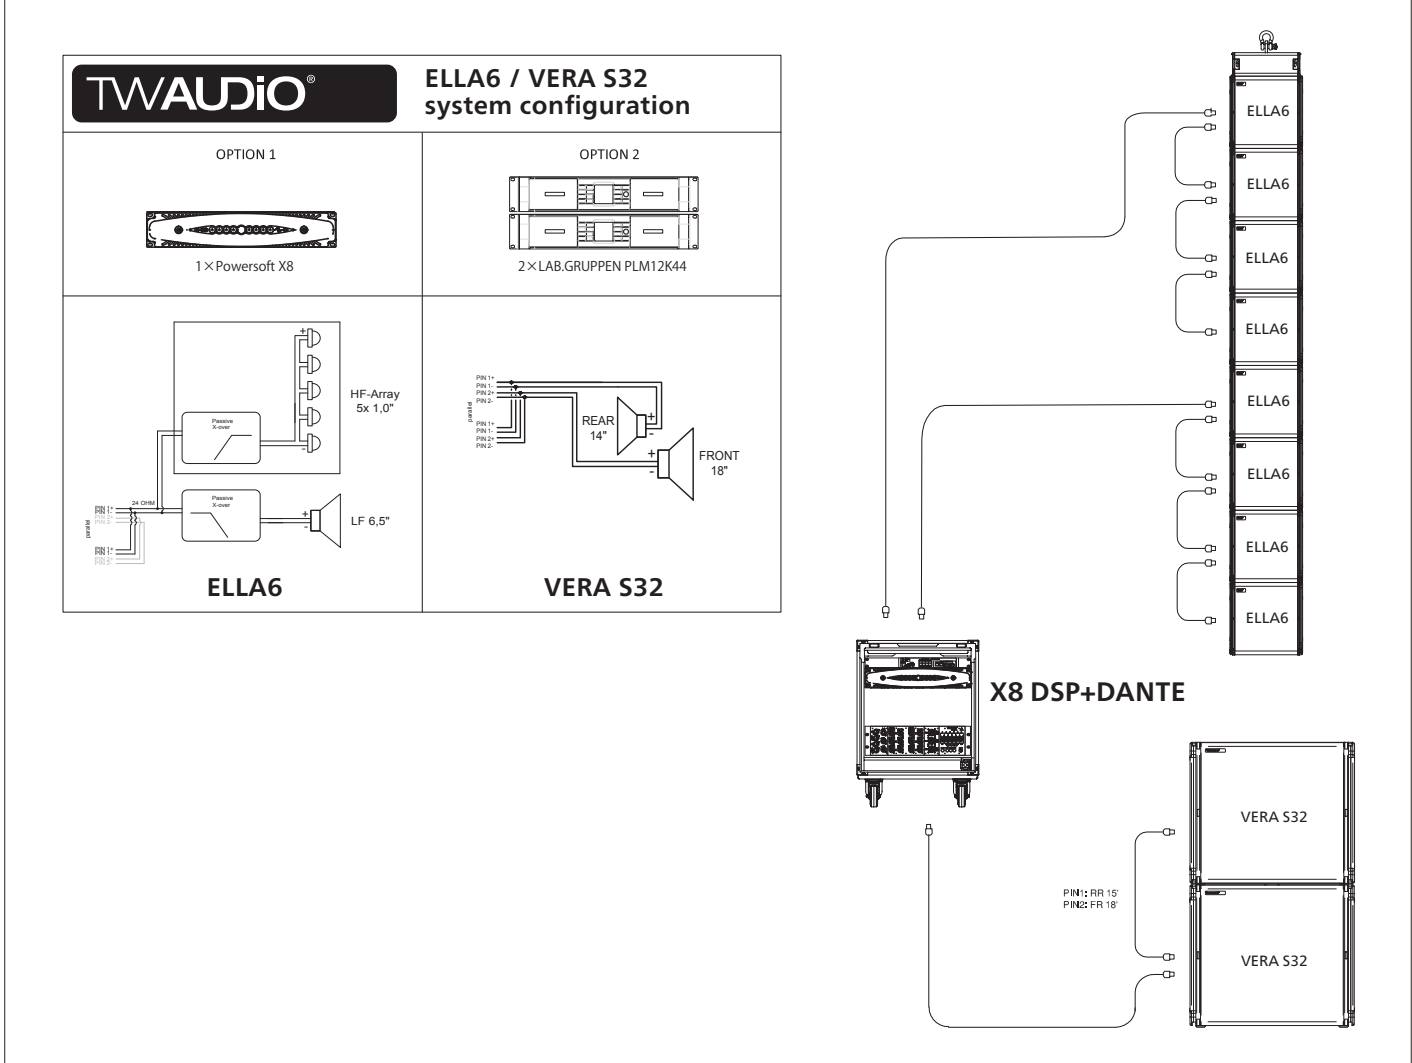

製品名称 **TW AUDIO ELLA-SYS  
ELLA6 / VERA S32**

“ELLA6”は、わずか20×20cmのコンパクトなエンクロージャーに、ローミッド用6.5インチユニット、1インチシルクドームツイーターと特別に開発されたウェーブガイドを組み込んだラウドスピーカーです。また、エンクロージャー後部に内蔵されているパッシブクロスオーバーによって、全周波数帯域でのカーディオイド分散パターンになっています。同サイズの他のスピーカーと比べても後方のロー・ミッドの回り込みが軽減されています。

## システム構成図

	製品名称	メーカー名	型番	標準価格
スピーカー	カーディオイドスピーカー	TW AUDIO	ELLA6	Open Price
サブウーファー	カーディオイドサブウーファー	TW AUDIO	S32	Open Price
アンプ	8ch DSP 内蔵パワーアンプ	Powersoft	X8 DSP+D	¥2,530,000
プロセッサー	X8 に搭載	—	—	—