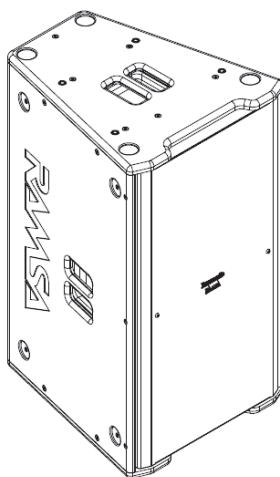

製品名称 **RAMSA WS-HM5000シリーズ**

WS-HM5000シリーズはハイボックスWS-HM5064 (H60×V40)°、WS-HM5104 (H100×V40)°、18inchサブウーハーのWS-HM518Lを加えた3機種をラインアップ。ハイボックスはバイアンプ/パッシブの切替え方式で設置環境に合わせた選択が可能です。また、音響シミュレーションソフトPASDとの連携で位相制御まで含めたシミュレーションと音響調整で空間にあわせた最適な音響空間を提供します。X-Speaker初登場のWS-HM5000シリーズを会場で体感ください。

RAMSA ポイントソーススピーカー WS-HM5000シリーズ 商品ページ  
<https://connect.panasonic.com/jp-ja/products-services/ramsa-sp/lineup/ws-hm5064-5104-518l>

システム構成図

**WP-DM948**

**WS-HM5104**

**WS-HM518L**

	製品名称	メーカー名	型番	標準価格
スピーカー	RAMSA ポイントソーススピーカー	Panasonic	WS-HM5104	Open Price
サブウーファー	RAMSA サブウーハー	Panasonic	WS-HM518L	Open Price
アンプ	RAMSA デジタルパワーアンプ	Panasonic	WP-DM900シリーズ	Open Price