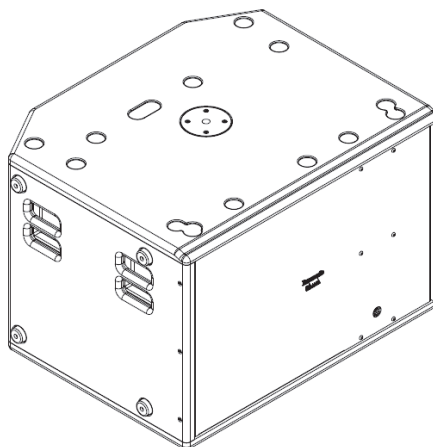

製品名称 **RAMSA WS-HM5000シリーズ**

WS-HM5000シリーズはハイボックスWS-HM5064 (H60×V40)°、WS-HM5104 (H100×V40)°、18inchサブウーハーのWS-HM518Lを加えた3機種をラインアップ。ハイボックスはバイアンプ/パッシブの切替え方式で設置環境に合わせた選択が可能です。また、音響シミュレーションソフトPASDとの連携で位相制御まで含めたシミュレーションと音響調整で空間にあわせた最適な音響空間を提供します。X-Speaker初登場のWS-HM5000シリーズを会場で体感ください。

RAMSA ポイントソーススピーカー WS-HM5000シリーズ 商品ページ  
<https://connect.panasonic.com/jp-ja/products-services/ramsa-sp/lineup/ws-hm5064-5104-518l>

システム構成図

**WP-DM948**

**WS-HM5104**

**WS-HM518L**

	製品名称	メーカー名	型番	標準価格
スピーカー	RAMSA ポイントソーススピーカー	Panasonic	WS-HM5104	Open Price
サブウーファー	RAMSA サブウーハー	Panasonic	WS-HM518L	Open Price
アンプ	RAMSA デジタルパワーアンプ	Panasonic	WP-DM900シリーズ	Open Price