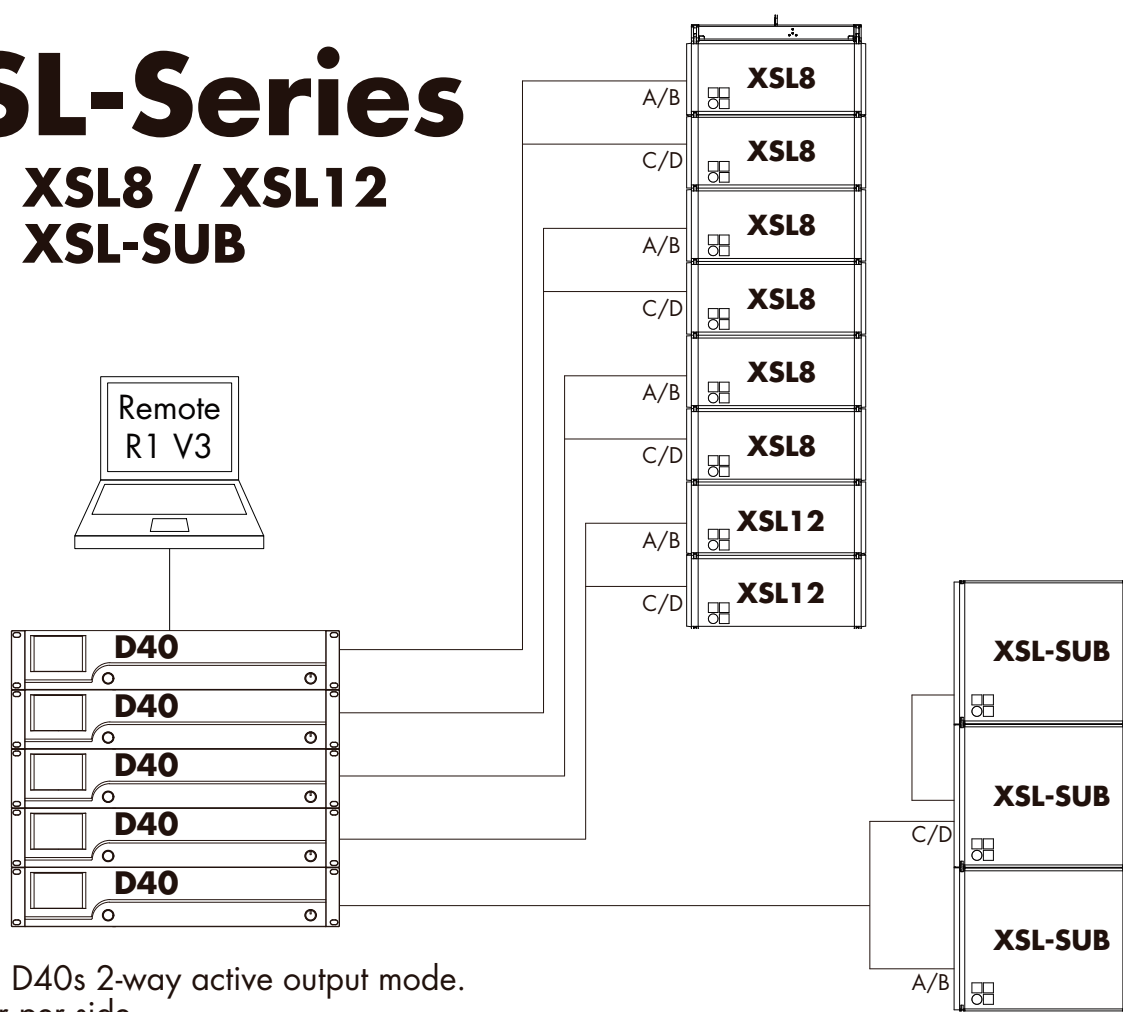

製品名称

d&b audiotechnik SL-Series XSL8 / XSL12 / XSL-SUB

XSLは、他のSL-Seriesと同様の設計思想を持つ、小・中規模SR用ラインアレイスピーカーです。前面と側面にそれぞれ2つの8インチ/6.5インチのLFドライバー、中高域にはデュアルホーン6.5インチMFドライバーと2インチボイスコイルHFコンプレッションドライバーが2つ取り付けられたウェーブガイドがキャビネット中央に配置されています。独自のカーディオイド技術により広帯域な指向性制御をコンパクトなキャビネットながら達成しています。

システム構成図

SL-Series

XSL8 / XSL12 XSL-SUB

All D40s 2-way active output mode.
For per side.

	製品名称	メーカー名	型番	標準価格
スピーカー	XSL8 / XSL12	d&b audiotechnik	Z0770 / Z0772	Open Price
サブウーファー	XSL-SUB	d&b audiotechnik	Z0774	Open Price
アンプ	D40 Amplifier	d&b audiotechnik	Z2850	Open Price
プロセッサー	D40に搭載	—	—	—