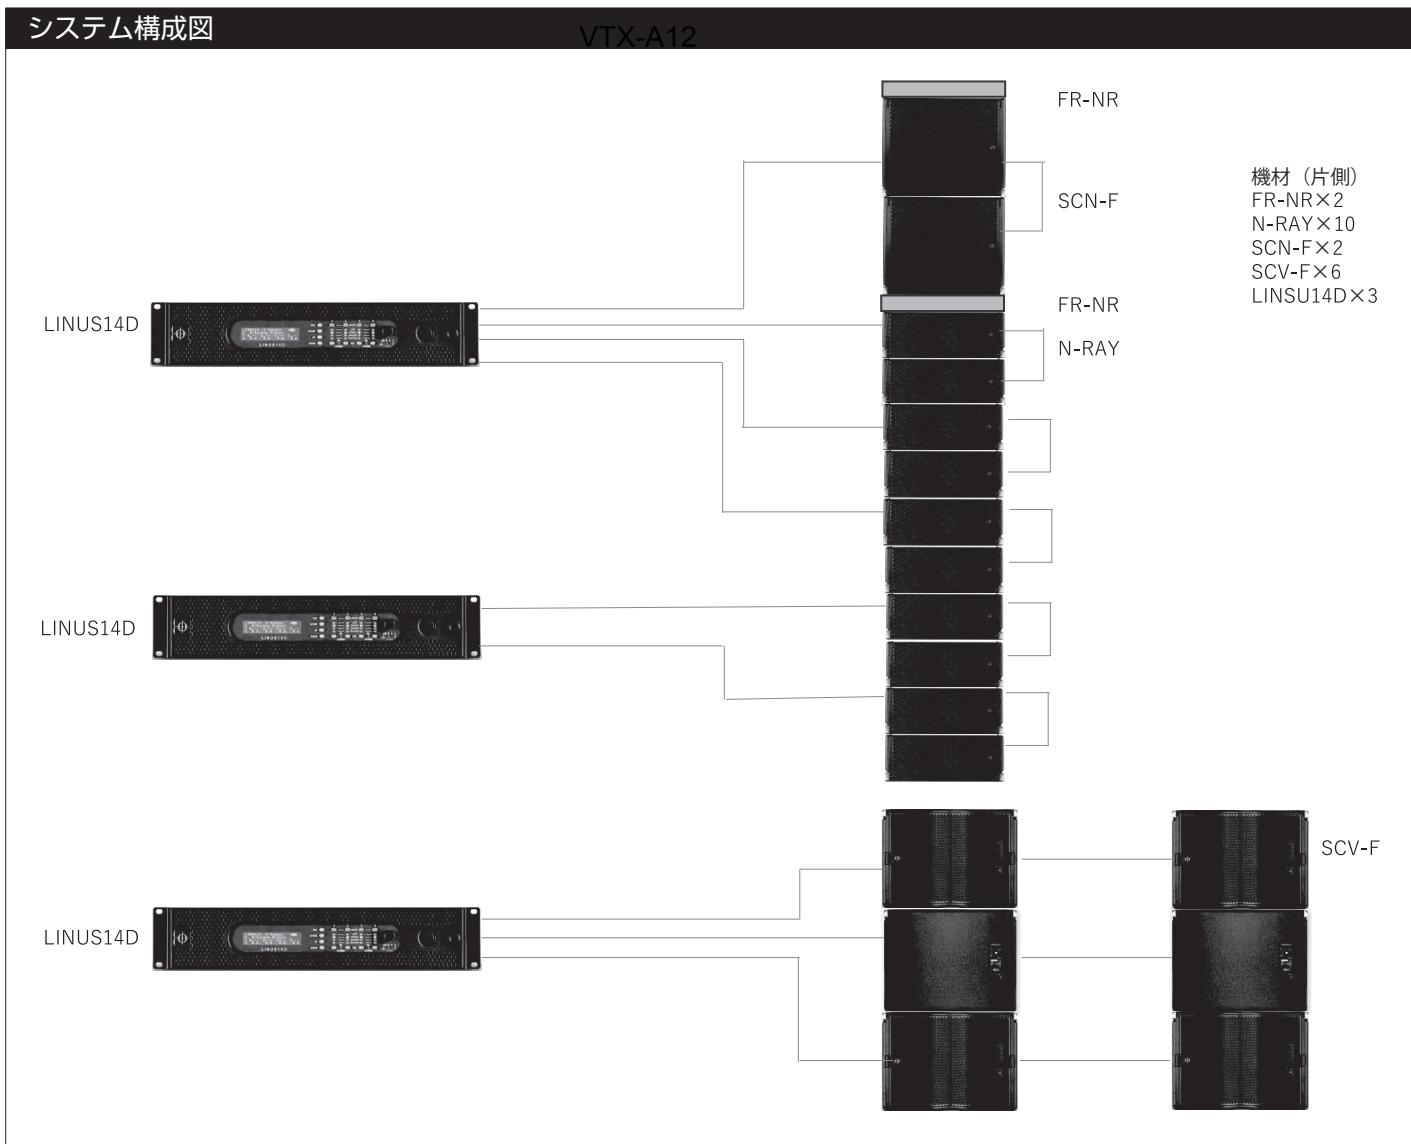

製品名称 **CODA AUDIO  
N-RAY, SCN-F, SCV-F, LINUS14D**

N-RAYは、『NANO』の頭文字『N』を名前に冠したとおり、小型軽量なキャビネットを持つ3-WAYラインアレイ・モジュールです。高効率かつ高耐入力の6.5インチ低域ドライバーを2基、中高域には同軸6インチのDDPを1基搭載しており、15kgで最大音圧143dBを実現します。小型軽量なキャビネットの利点である見切れや耐荷重問題をクリアしつつ、サイズ感を超えたハイパワーと高音質は、観客のみならずユーザーの利便性を大きく向上します。