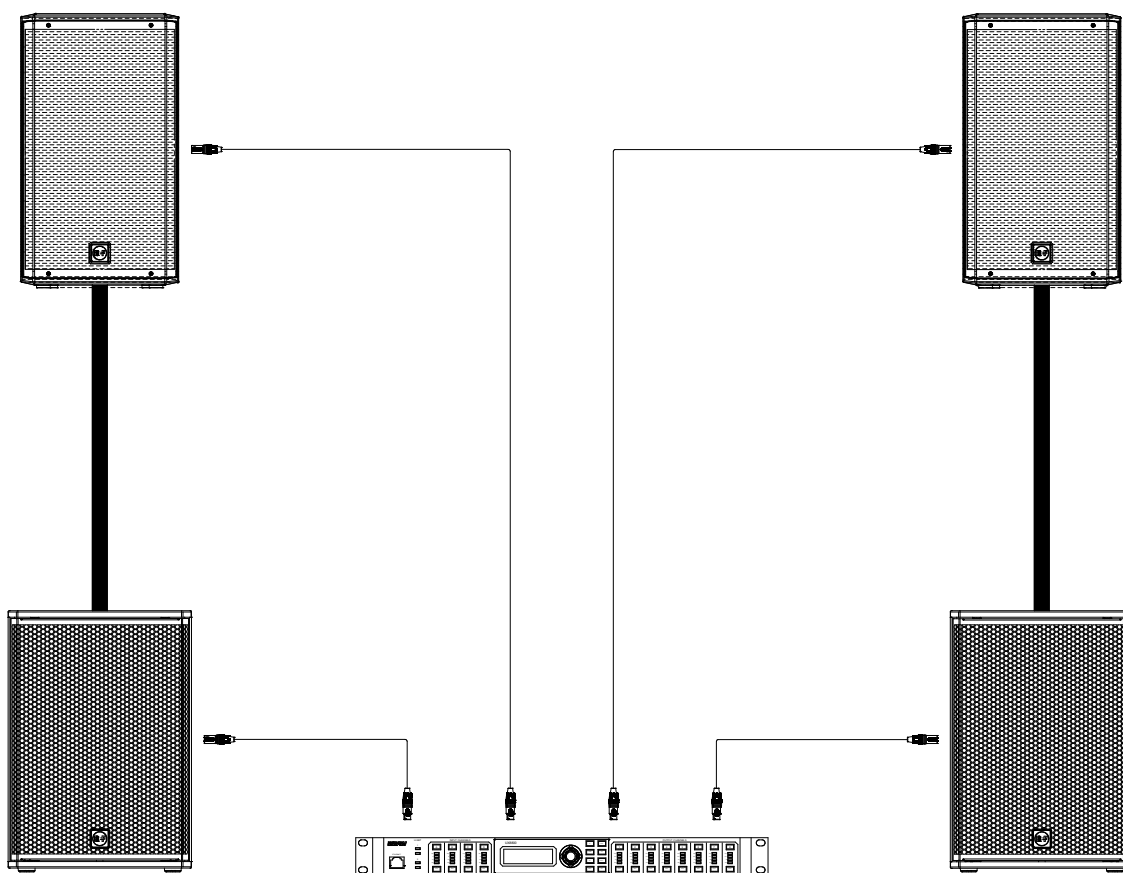

製品名称

アクティブ2ウェイスピーカー

ART9シリーズは1996年に発売されたRCF初のパワードスピーカー、ARTシリーズの最新モデルです。自社製のトランスデューサー、トータル2100Wの高出力パワーアンプ、FiR PHASE、BASS MOTION CONTROLを採用したDSPを搭載し、10インチから15インチまでの6機種のラインナップとなっています。フロアモニター、固定設備にも対応した、コストパフォーマンスの高い製品です。

システム構成図

VTX-A12

RCF : ART932-A

RCF : ART932-A

RCF : SUB 705-AS MK3

RCF : SUB 705-AS MK3

	製品名称	メーカー名	型番	標準価格
スピーカー	-	RCF	ART932-A	OPEN PRICE
サブウーファー	-	RCF	SUB 705-AS MK3	OPEN PRICE
アンプ	-	-	-	-
プロセッサー	-	EAW	UX48	¥880,000