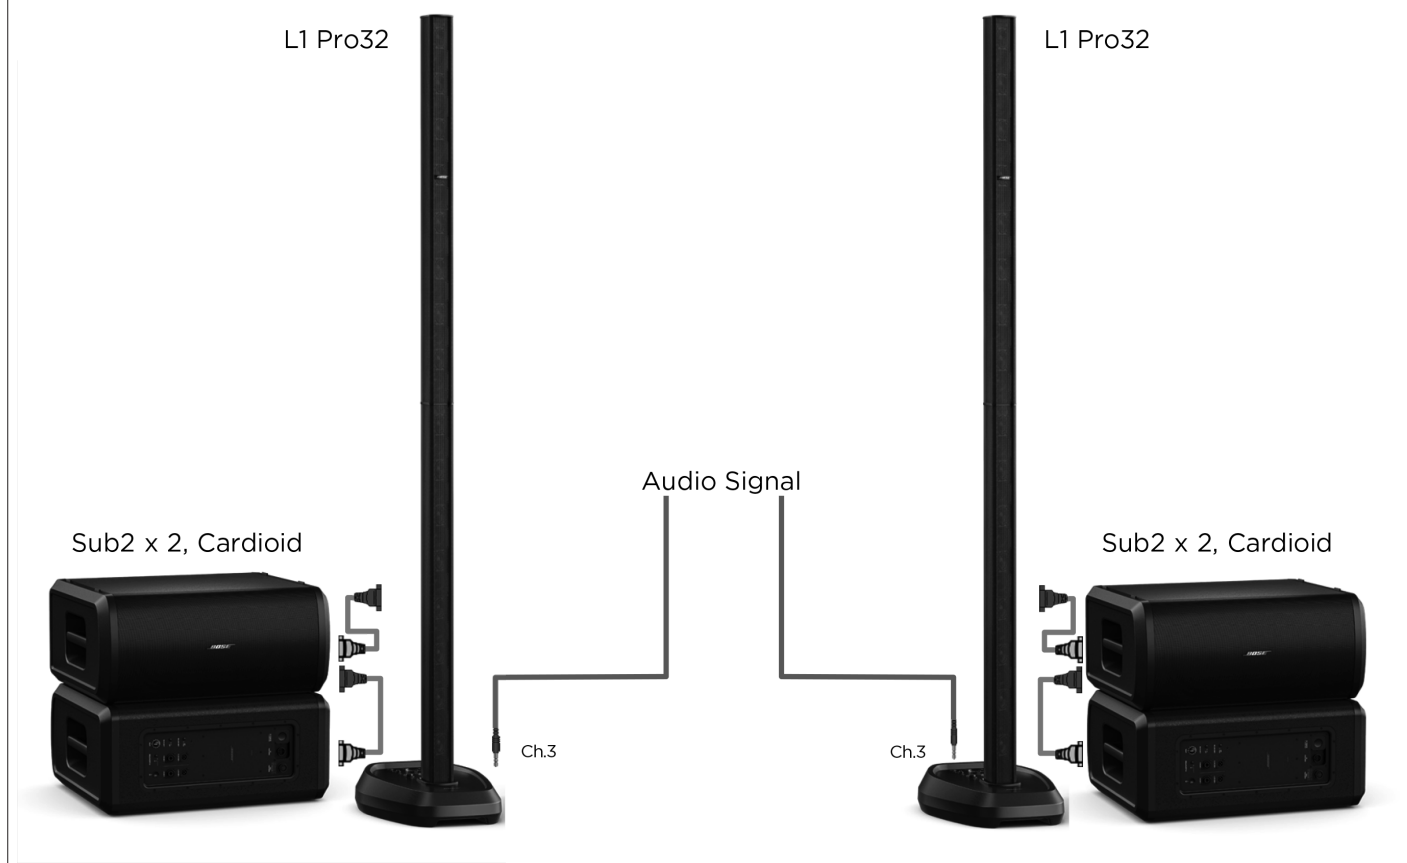

製品名称 **L1 Pro32 + SUB2**

L1 Pro32は、32個の2インチネオジムドライバーを搭載した直線型ラインアレイです。180度の水平カバレッジとL1史上最もフォーカスされた垂直指向特性が会場全体に行き渡る明瞭さと一貫性を実現します。パワードベースモジュールSUB2は新開発のレーストラック型ウーハーが力強い低音出力とコンパクトさを実現。2台のSUB2をスタックすることでカーディオイドモードを構築することも可能です。シリーズ最高のパフォーマンスをぜひ会場でお確かめください。

システム構成図

L1 PRO

Portable Line Array Systems

	製品名称	メーカー名	型番	標準価格
スピーカー	L1 Pro32+SUB2	Bose	L1 Pro32+SUB2	¥431,200(税込/1式)
サブウーファー	SUB2	Bose	SUB2	¥178,200(税込/1台)

出展者名	ボーズ合同会社	お問合せ	https://www.boseprofessional.com/ja_jp/index.html TEL 03-5114-2750
------	----------------	------	---