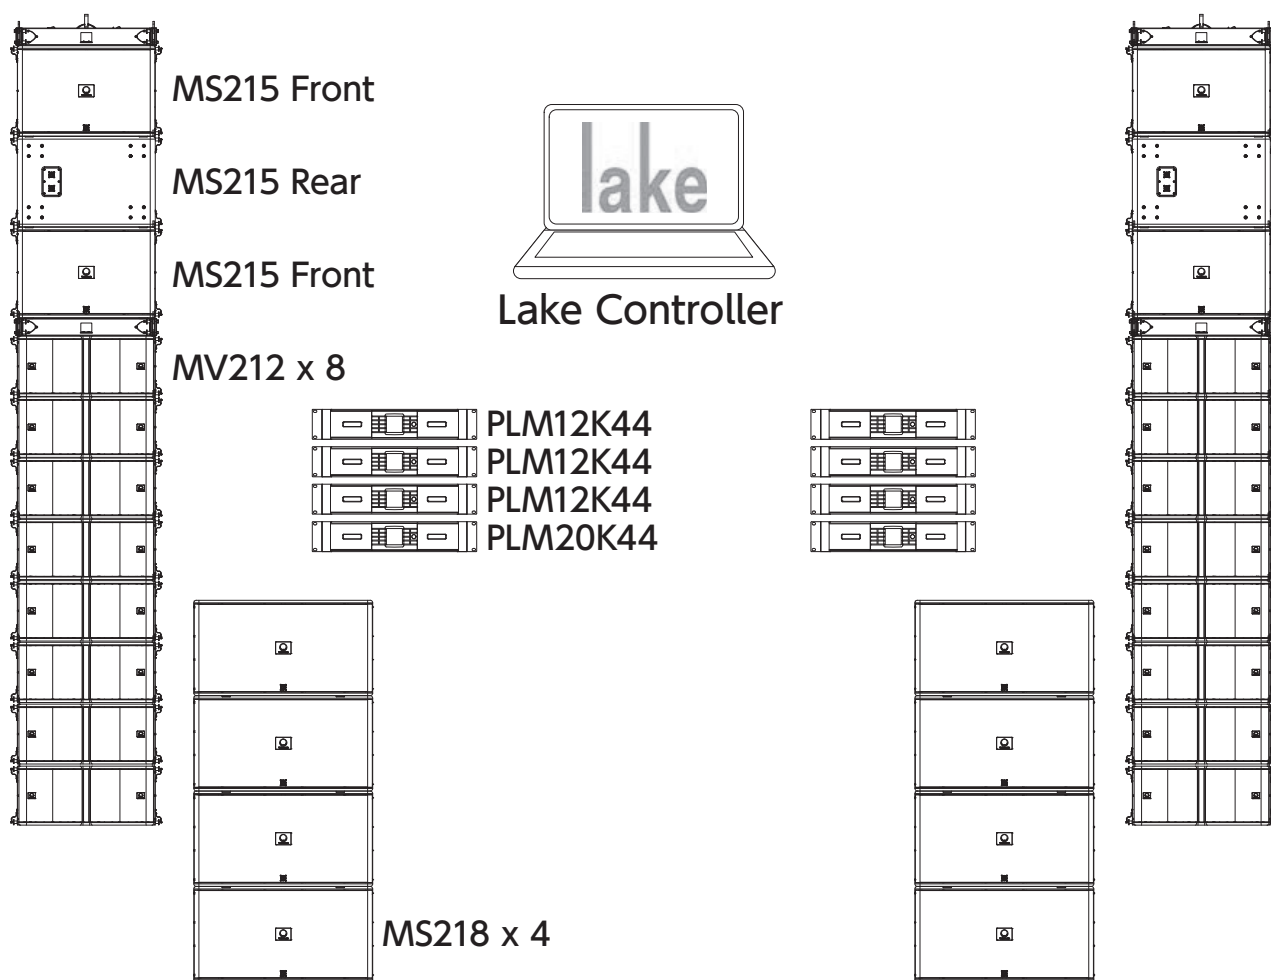

## Turbosound Manchester Series MV212 / MS215 / MS218

Turbosoundの最新システムであるManchesterは、ワールドクラスのLAB.GRUPPENアンプとlake DSPをシームレスに統合したターンキーシステムソリューションを提供します。高度なリアフェイズFIRプロセッシングと統合されたDPWT (Dendritic Plane Wave Transformer) ウェーブガイドを備えたManchesterは、垂直面内で並外れたフェイズレスポンスと完璧なラインソース結合を実現し、高品質、均一、かつ前例のないリスニング体験を実現します。是非ご試聴にお越しください。

### システム構成図

	製品名称	メーカー名	型番	標準価格
スピーカー	デュアル 12 インチ 3Way バリアブル・カーパチャー	Turbosound	MV212	Open Price
サブウーファー	デュアル 15 インチ バンドパス・サブウーファー	Turbosound	MS215	Open Price
サブウーファー	デュアル 18 インチ フロントロード・サブウーファー	Turbosound	MS218	Open Price
アンプ	Lake プロセッサ内蔵パワーアンプ	LAB.GRUPPEN	PLM12K44 PLM20K44	¥1,400,000 (税別) ¥1,800,000 (税別)