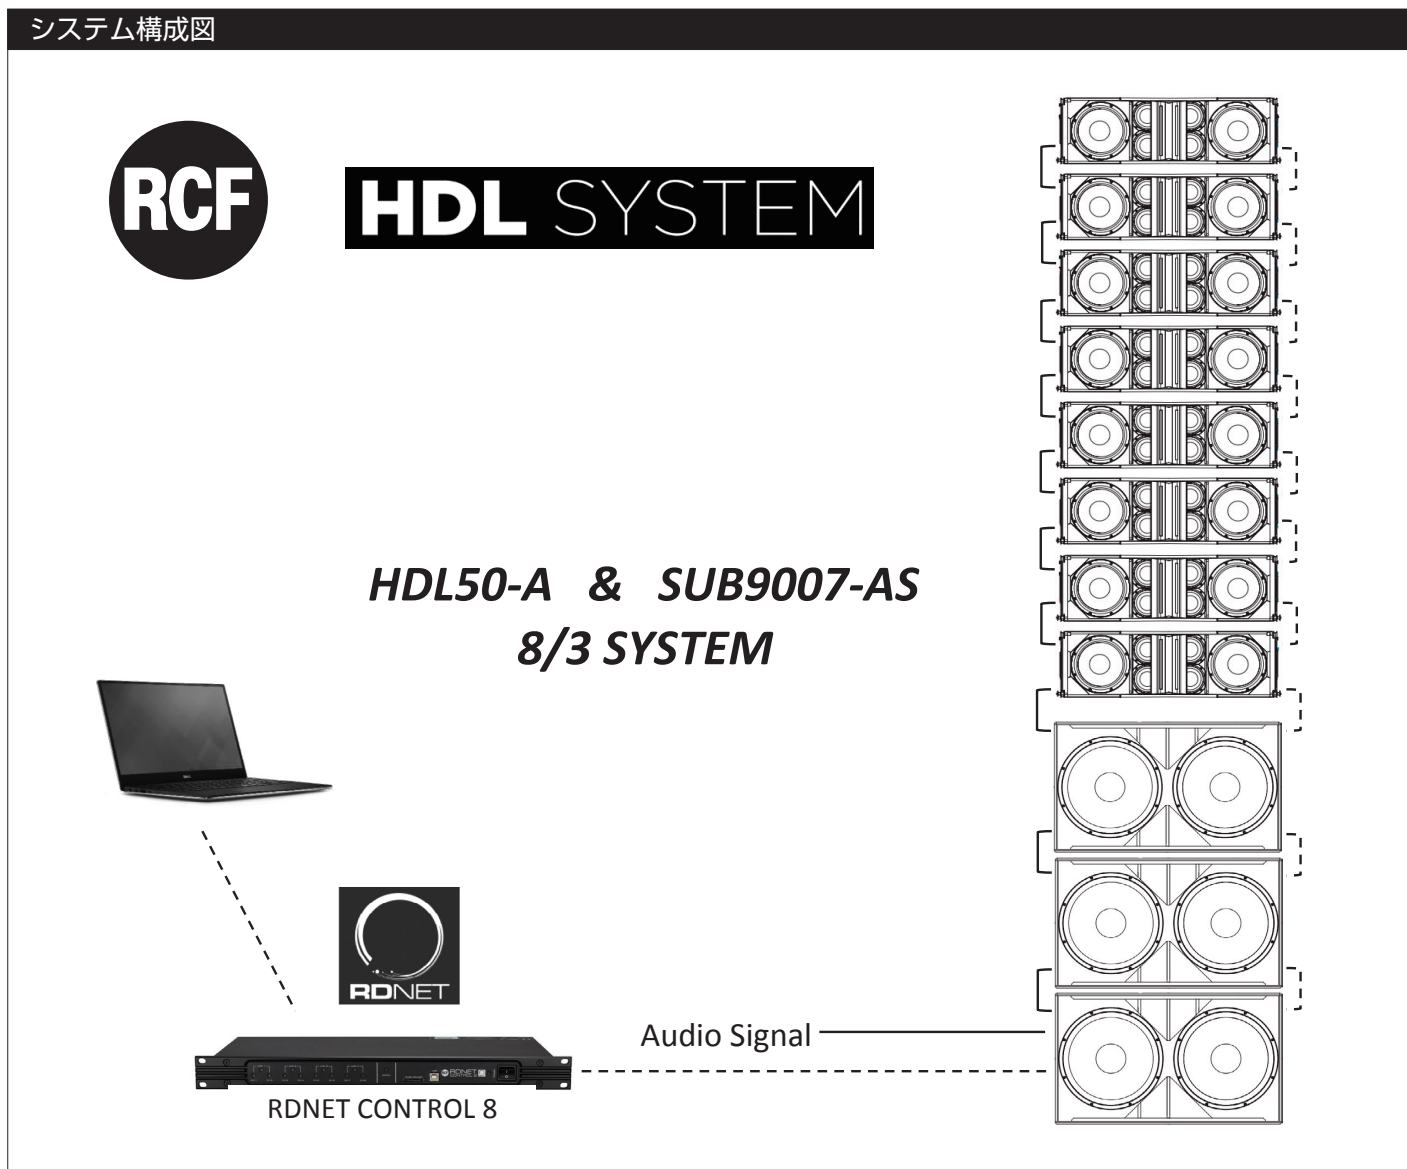

製品名称 **HDL50-A**  
**アクティブ3ウェイラインアレイモジュール**

RCFは1949年、イタリアのレッジョエミリア市で創業しました。1950年代からスピーカークニットのOEM受託生産を始め、数多くのスピーカーブランドに製品を供給し続けてきました。一方で1980年代より総合スピーカーメーカーとして自社製品の開発を開始、現在にいたっています。HDLシリーズはコンサート向けのアクティブスピーカーで、HDL50-Aはシリーズのフラッグシップとなる大型モデルです。

システム構成図

|         | 製品名称                 | メーカー名 | 型番              | 標準価格           |
|---------|----------------------|-------|-----------------|----------------|
| スピーカー   | アクティブ3ウェイラインアレイモジュール | RCF   | HDL50-A         | ¥1,250,000(税別) |
| サブウーファー | アクティブハイパワーサブウーファー    | RCF   | SUB9007-AS      | ¥1,050,000(税別) |
| コントローラー | RDNETコントロールインターフェース  | RCF   | RDNET Control 8 | Open Price     |