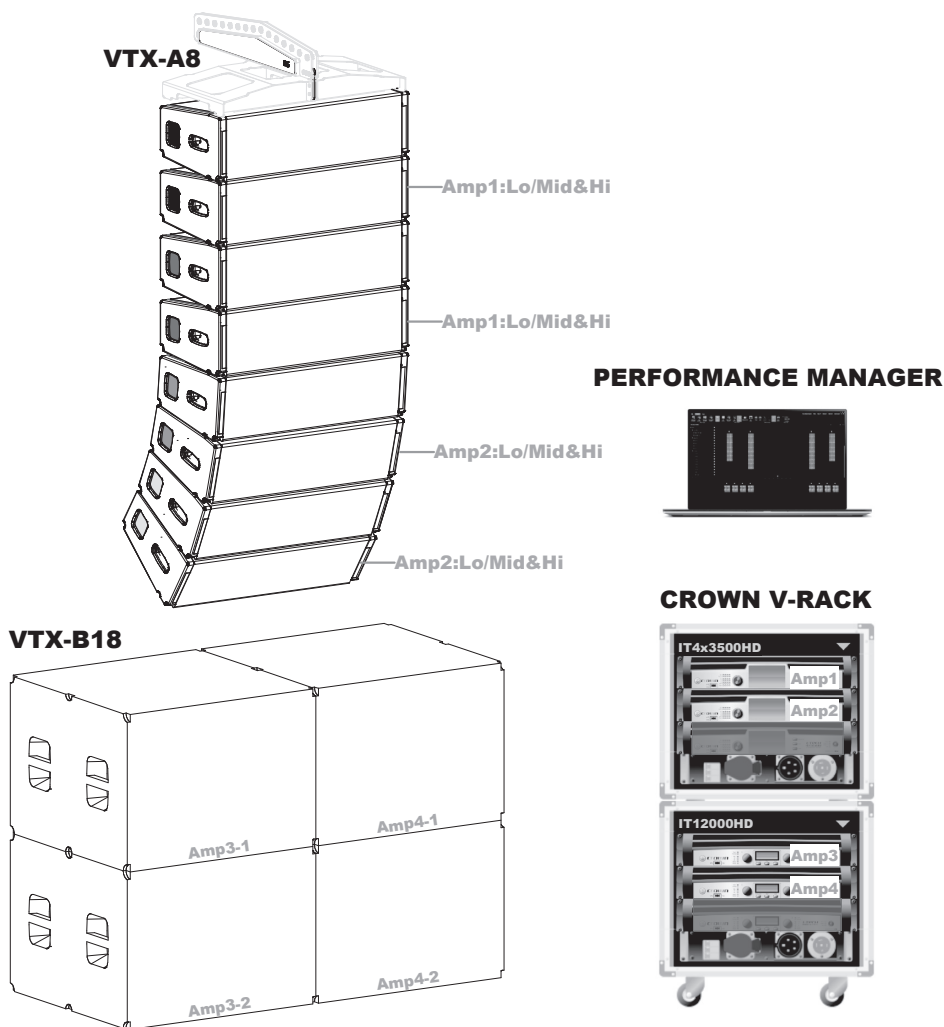

製品名称

VTX A Series [VTX-A8]

VTX-A8は、SR用大型ラインアレイ「VTX-A12」の比類ない音響品質と効率的な運用を可能にする独自の機構を、軽量・コンパクトなボディに収めました。豊富なアクセサリーにより様々な設置方法に対応できるうえ、屋外の過酷な環境にも耐える高い耐久性を備えており、あらゆる場所に最高品位のサウンドを届けます。専用サブウーファーVTX-B18も用意しました。

システム構成図

VTX-A12

	製品名称	メーカー名	型番	標準価格
スピーカー	3-Wayフルレンジ・ラインアレイ・スピーカー	JBL PROFESSIONAL	VTX A Series [VTX-A8]	¥750,000(税別)
サブウーファー	サブウーファー	JBL PROFESSIONAL	VTX A Series [VTX-B18]	¥500,000(税別)
アンプ	パワーアンプ	CROWN	① I-Tech 4x3500HD [IT4x3500HD] ② I-Tech HD Series [IT12000HD]	①¥1,600,000(税別) ②¥1,200,000(税別)
プロセッサ	アンプ内蔵プロセッサを使用			