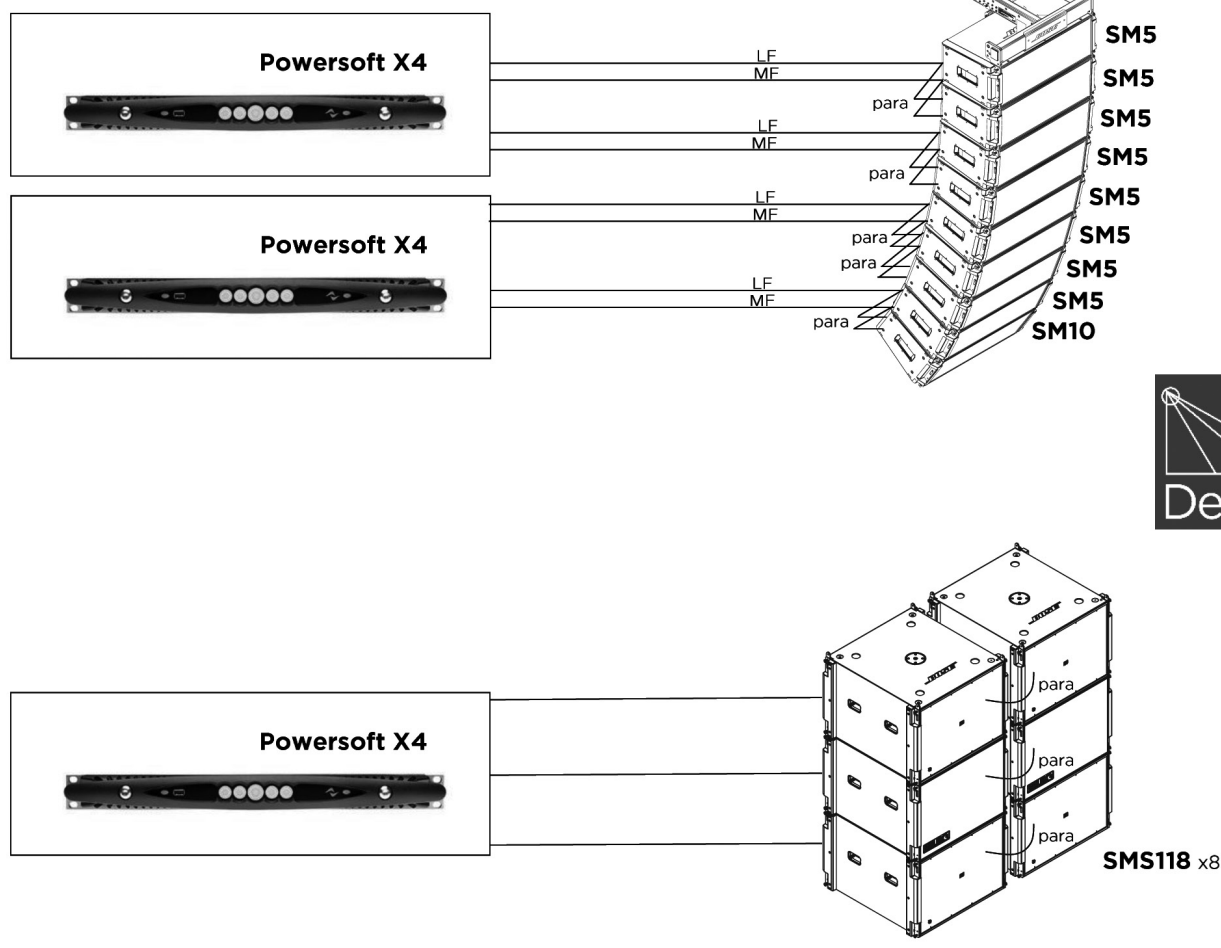

製品名称	メーカー名	型番	標準価格
スピーカー	ShowMatch	Bose	SM5, SM10	Open Price
サブウーファー	ShowMatch	Bose	SMS118	Open Price
アンプ	Powersoft X4	Powersoft	X4 DSP+D	Open Price

出展者名

ボーズ合同会社

お問合せ

probosc.jp
TEL 03-5114-2750