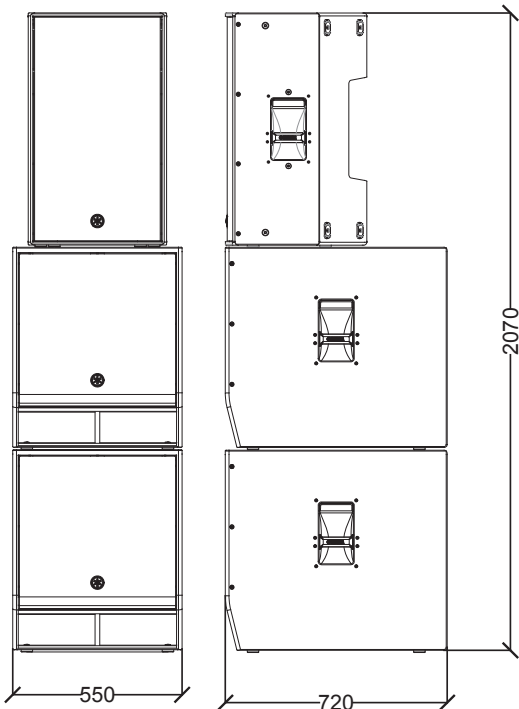

システム構成図

パワーアンプ
PC412-D

	重量	数量	小計
CZR15	21kg	1	21kg
CXS18 XLF	44kg	2	88kg
グラウンドスタック重量計			101kg

PC412-D パワーアンプ チャンネル割当			
CH A	CH B	CH C	CH D
CXS18 XLF	CZR15	CXS18 XLF	CZR15

	製品名称	メーカー名	型番	標準価格
スピーカー	CZRシリーズ	ヤマハ	CZR15	Open Price
サブウーファー	CXS XLF シリーズ	ヤマハ	CXS18XLF	Open Price
アンプ	PC シリーズパワーアンプ	ヤマハ	PC412-D	Open Price
プロセッサー	アンプに搭載			