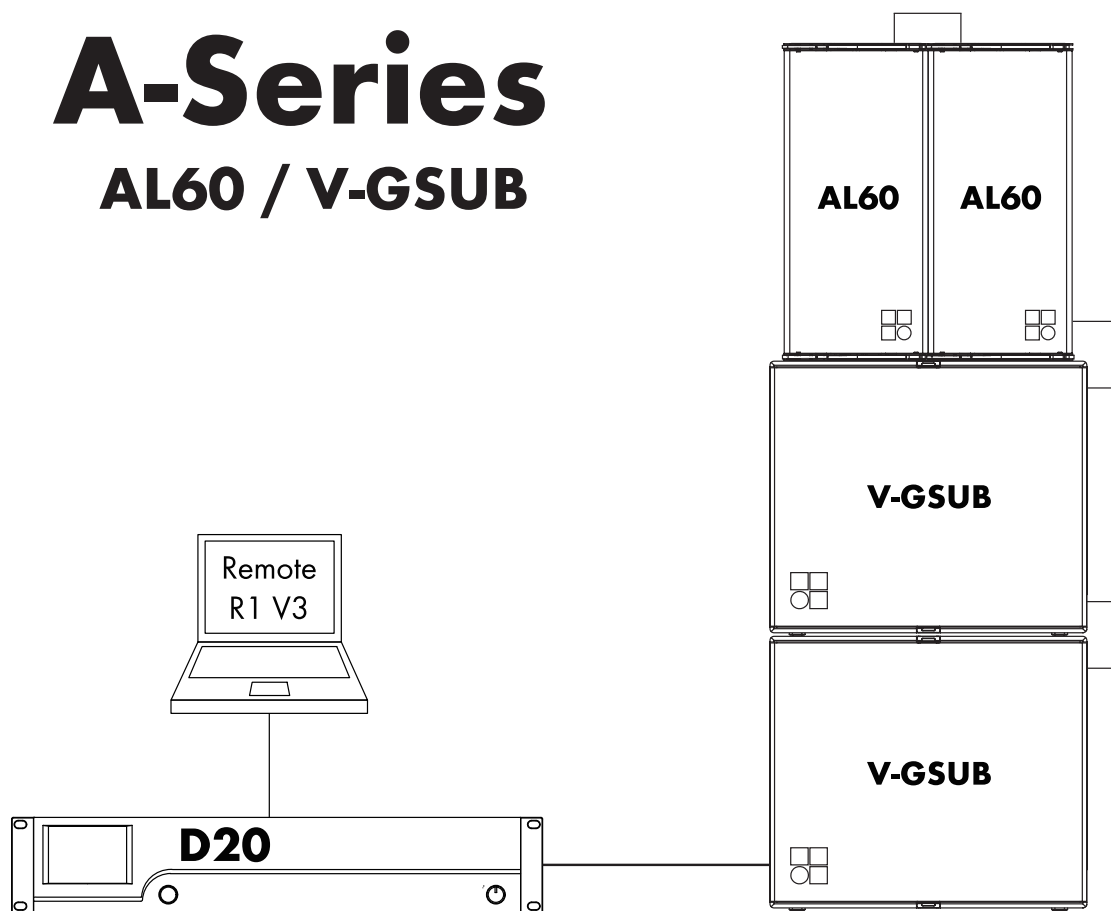

製品名称

d&b audiotechnik A-Series AL60 / V-GSUB

A-Seriesは、水平・垂直方向、両方のアレイとして設置可能な中規模SR用の新設計アレイスピーカーです。2ウェイ・パッシブ設計で、2つの10インチLFドライバーと1つの1.4インチスロット径HFコンプレッションドライバーで構成されています。可変式スプレイ角度調整により通常のラインアレイよりも少ない台数構成で自由度の高い設置が可能なほか、“Midrange Directivity Control”により、全てのスプレイ角度において200Hzから2kHzまで平坦な周波数特性を達成しています。

システム構成図

A-Series AL60 / V-GSUB

**With a D20 Amplifier Mix TOP/SUB mode.
For per side.**

	製品名称	メーカー名	型番	標準価格
スピーカー	AL60	d&b audiotechnik	Z0730.002	Open Price
サブウーファー	V-GSUB	d&b audiotechnik	Z0519.002	Open Price
アンプ	D20	d&b audiotechnik	Z2750.000	Open Price
プロセッサー	D20に搭載			