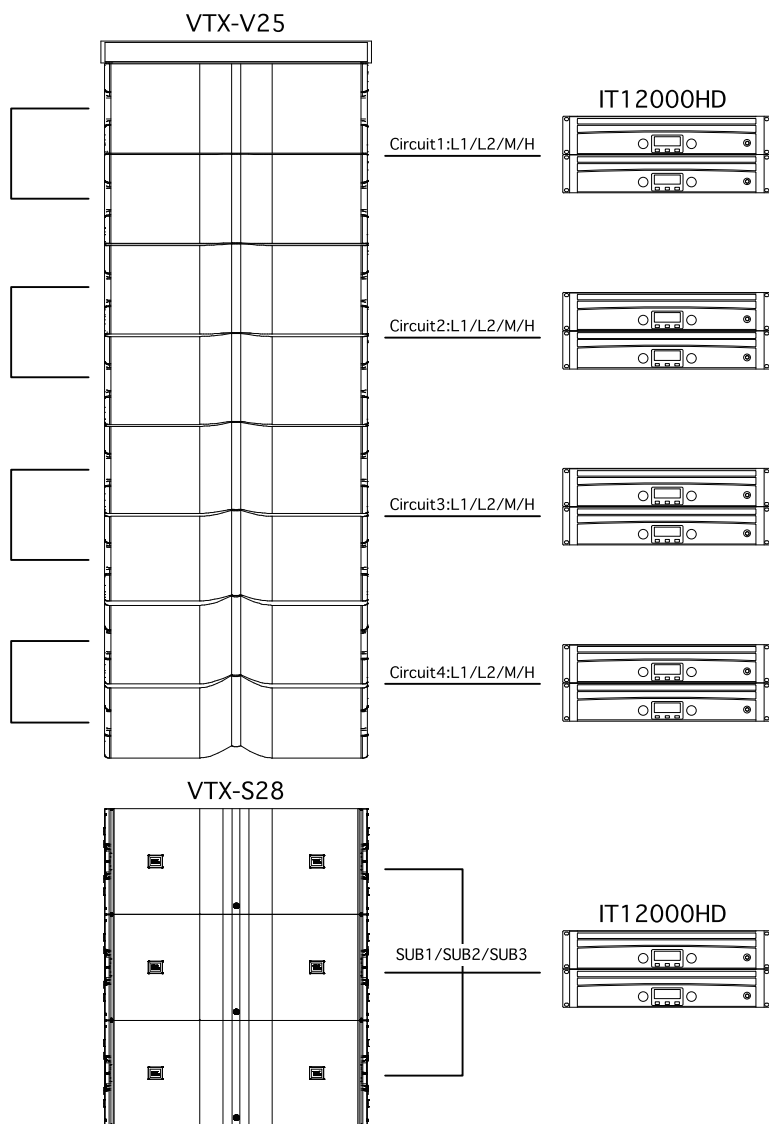

製品名称

VTX Series 「VTX-V25」

VTX-V25は、JBL PROFESSIONALの最上位ラインアレイ・スピーカー・システム「VTX Series」の大型モデルです。「D2」デュアル・コンプレッション・ドライバーをはじめとする高品位なコンポーネントと最新のスピーカー設計技術を融合し、出力密度を極限まで高めました。歪率特性や指向制御にも優れ、最上級の音響品質を必要とする大規模なコンサートツアーや固定設備に最適です。

システム構成図

	製品名称	メーカー名	型番	標準価格
スピーカー	3-Wayラインアレイ・スピーカー	JBL PROFESSIONAL	VTX Series 「VTX-V25」	オープンプライス
サブウーファー	サブウーファー	JBL PROFESSIONAL	VTX Series 「VTX-S28」	オープンプライス
アンプ	パワーアンプ	AMCRON	I-Tech HD Series 「IT12000HD」	1,296,000円 (本体1,200,000円)
プロセッサ	アンプ内蔵プロセッサを使用			