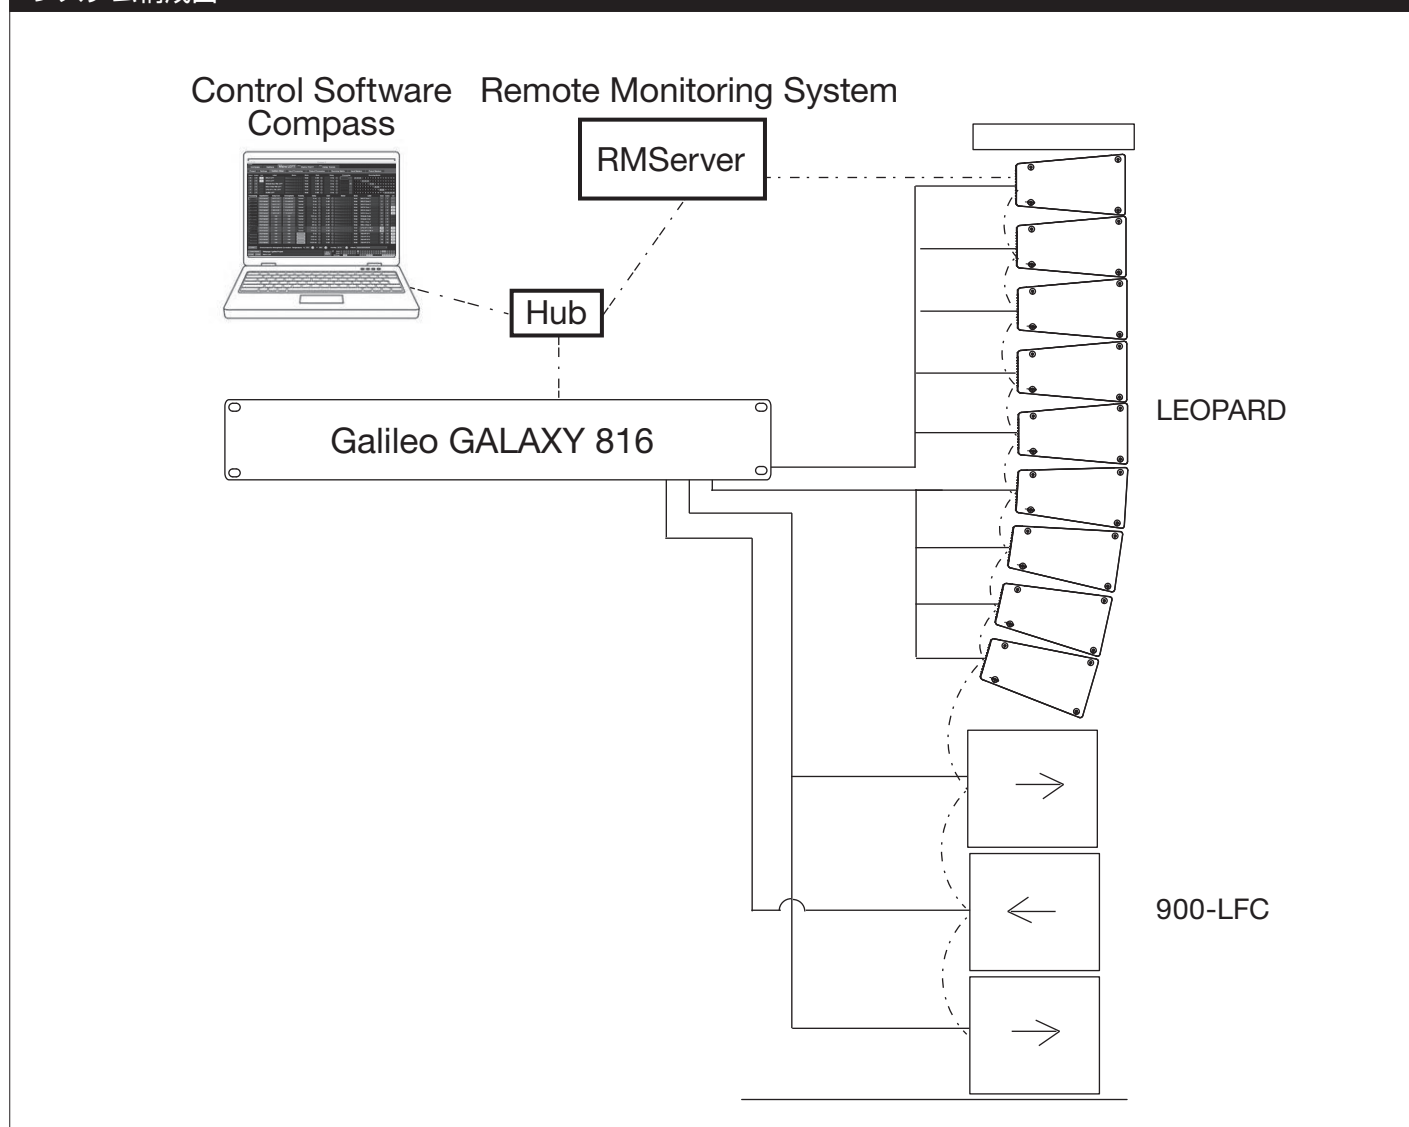

製品名称

LEOPARD / 900-LFC

新たなテクノロジーを搭載したLEOPARDは、僅か34kgのスピーカーとしては最高レベルのパワーを誇り、業界で最も柔軟性の高いシステムとなりました。上位機種LEO/LYON同様、低歪、優れた明瞭度、リニアレスポンス、精密な指向性コントロール機能を備えています。また特別なEQやディレイをかけなくても使用出来るよう設計されました。さらに、多様なグランドスタックのプランに対応可能です。

システム構成図

	製品名称	メーカー名	型番	標準価格
スピーカー	LEOPARD	Meyer Sound	製品名称に同じ	オープン価格
サブウーファー	900-LFC	Meyer Sound	製品名称に同じ	オープン価格
アンプ	(内蔵)			
プロセッサ	(内蔵)			

出展者名	株式会社エイ・ティー・エル	お問合せ	http://www.atl.co.jp/ 03-5388-5788
------	---------------	------	---