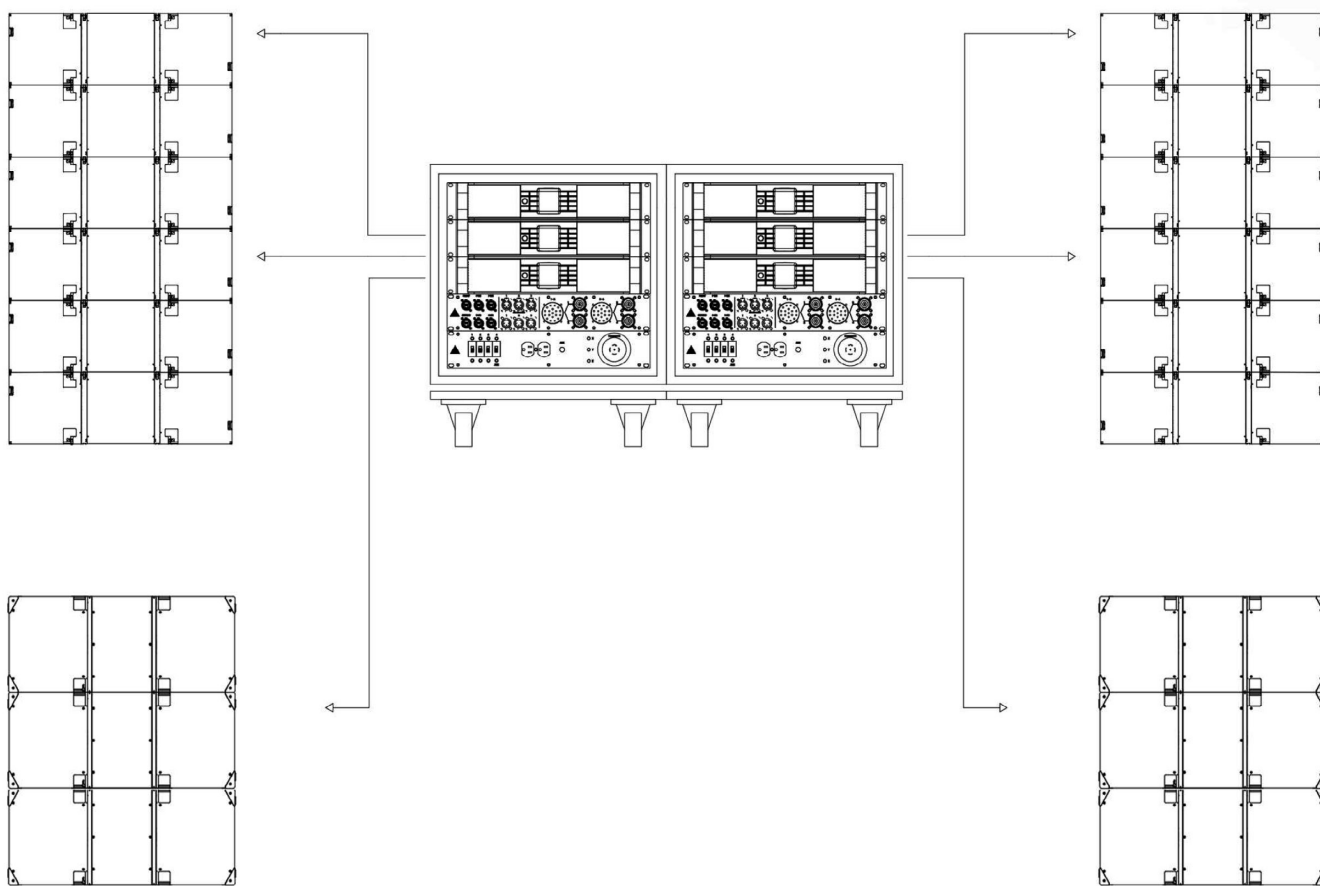

製品名称

ADAMSON E-Series

Eシリーズは、ADAMSON社のフラッグシップ・モデルであり、欧米のアーティスト・ライダーに数多く掲載されるモデルです。同社が誇るケブラー・マテリアルを用いた19インチ、15インチ、7インチドライバーの能力は、ペーパー・マテリアルのドライバー能力を限界域で遥かに凌ぎ、長時間駆動時に於けるドライバー個々の特性低下を可能な限り防ぐデザインです。Eシリーズは、ホール、アリーナ、スタジアム・クラスのツアーに比類なき柔軟性と拡張性を提供致します。

システム構成図

E15 3way (2 x15" driver/2 x7" driver/2 x4" diaphragm) x12

E219 Subwoofer (2 x19" driver) x 6

Lab.gruppen PLM 20K44 x 6

ADAMSON Audio Panel with Cisco SG300-20

	製品名称	メーカー名	型番	標準価格
スピーカー	E15	ADAMSON	3-Way top cabinet	OPEN
サブウーファー	E219	ADAMSON	19" Subwoofer	OPEN
アンプ	PLM 20K44	Lab.gruppen	4-channel amplifier	OPEN