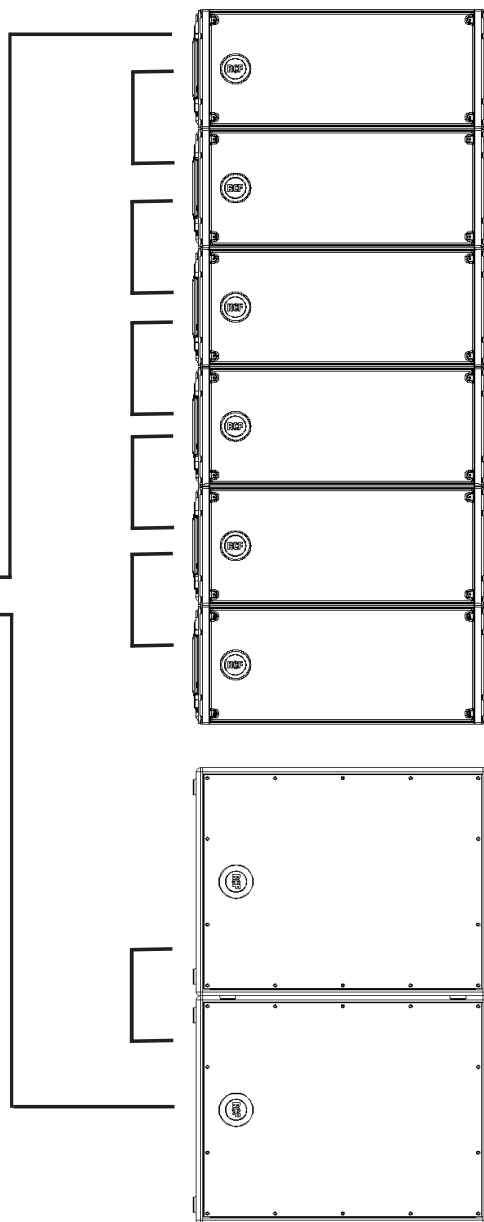

製品名称

D-Line Series HDL20-A

RCFは1949年、イタリアのレッジョエミリア市で創業しました。1950年代からスピーカーユニットのOEM受託生産を始め、数多くの著名スピーカーブランドに製品を供給し続けてきました。一方で1980年代より総合スピーカーメーカーとして自社製品の開発をスタート、現在にいたっています。D-Lineシリーズはコンサート向けのアクティブスピーカーで、HDL-20Aはミドルクラスのラインアレイモデルとなっています。

システム構成図

D LINE
HDL 20-A
ACTIVE LINE ARRAY MODULE

HDL 20-A / SUB 8004-AS
6/2 System

	製品名称	メーカー名	型番	標準価格
スピーカー	アクティブラインアレイ モジュール	RCF	HDL20-A	¥560,000
サブウーファー	アクティブサブウーファー	RCF	SUB 8004-AS	¥556,000

出展者名

音響特機株式会社