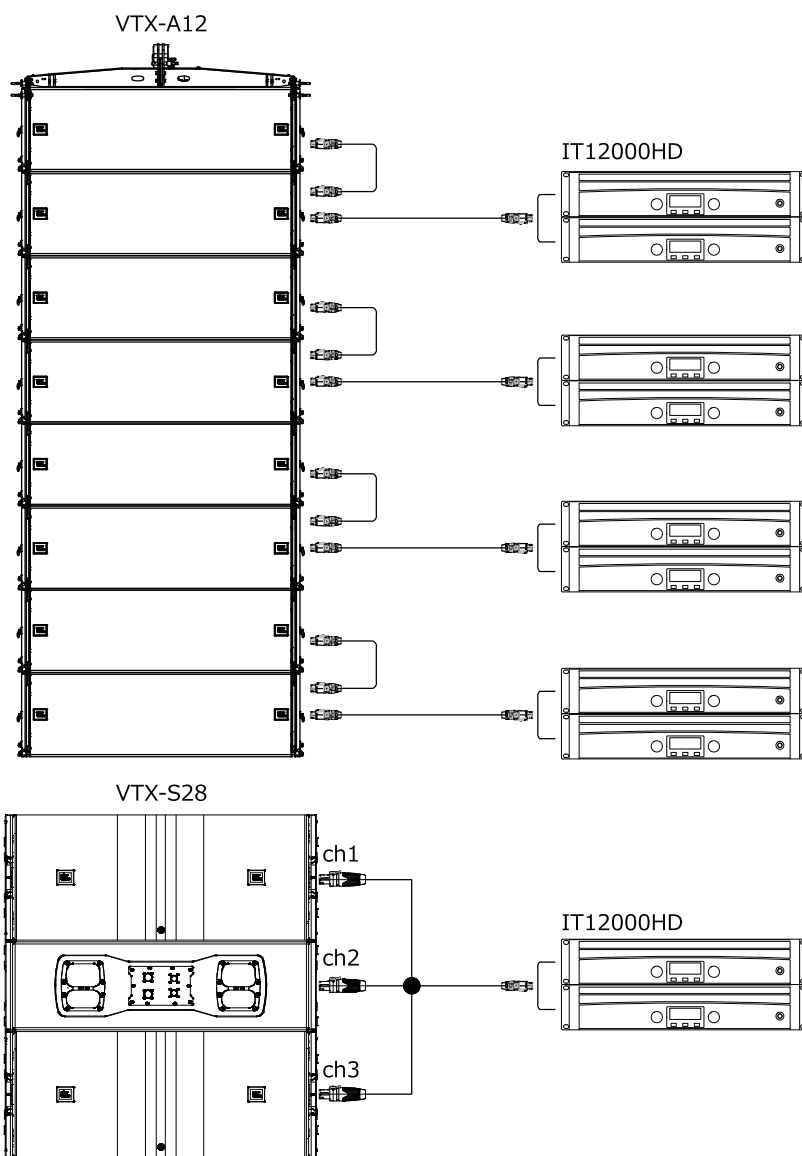

製品名称

VTX Series 「VTX-A12」

VTX-A12は、全てのパーツの設計を一から見直すとともに、新たな技術を惜しみなく投入。キャビネットサイズを抑えながらも、比類のない音響品質を実現しました。新たに開発したオートロック機構により設置も極めて効率的に行えるため、中～大規模のツアーに最適です。ハイエンドの設備でも活躍します。防塵と防水の程度についての保護等級IP-55に適合し、風雨に直接さらされる屋外にも設置できます。

システム構成図

	製品名称	メーカー名	型番	標準価格
スピーカー	3-Wayラインアレイ・スピーカー	JBL PROFESSIONAL	VTX Series 「VTX-A12」	オープンプライス
サブウーファー	サブウーファー	JBL PROFESSIONAL	VTX Series 「VTX-S28」	オープンプライス
アンプ	パワーアンプ	CROWN	I-Tech HD Series 「IT12000HD」	1,296,000円 (本体1,200,000円)
プロセッサー	アンプ内蔵プロセッサーを使用			