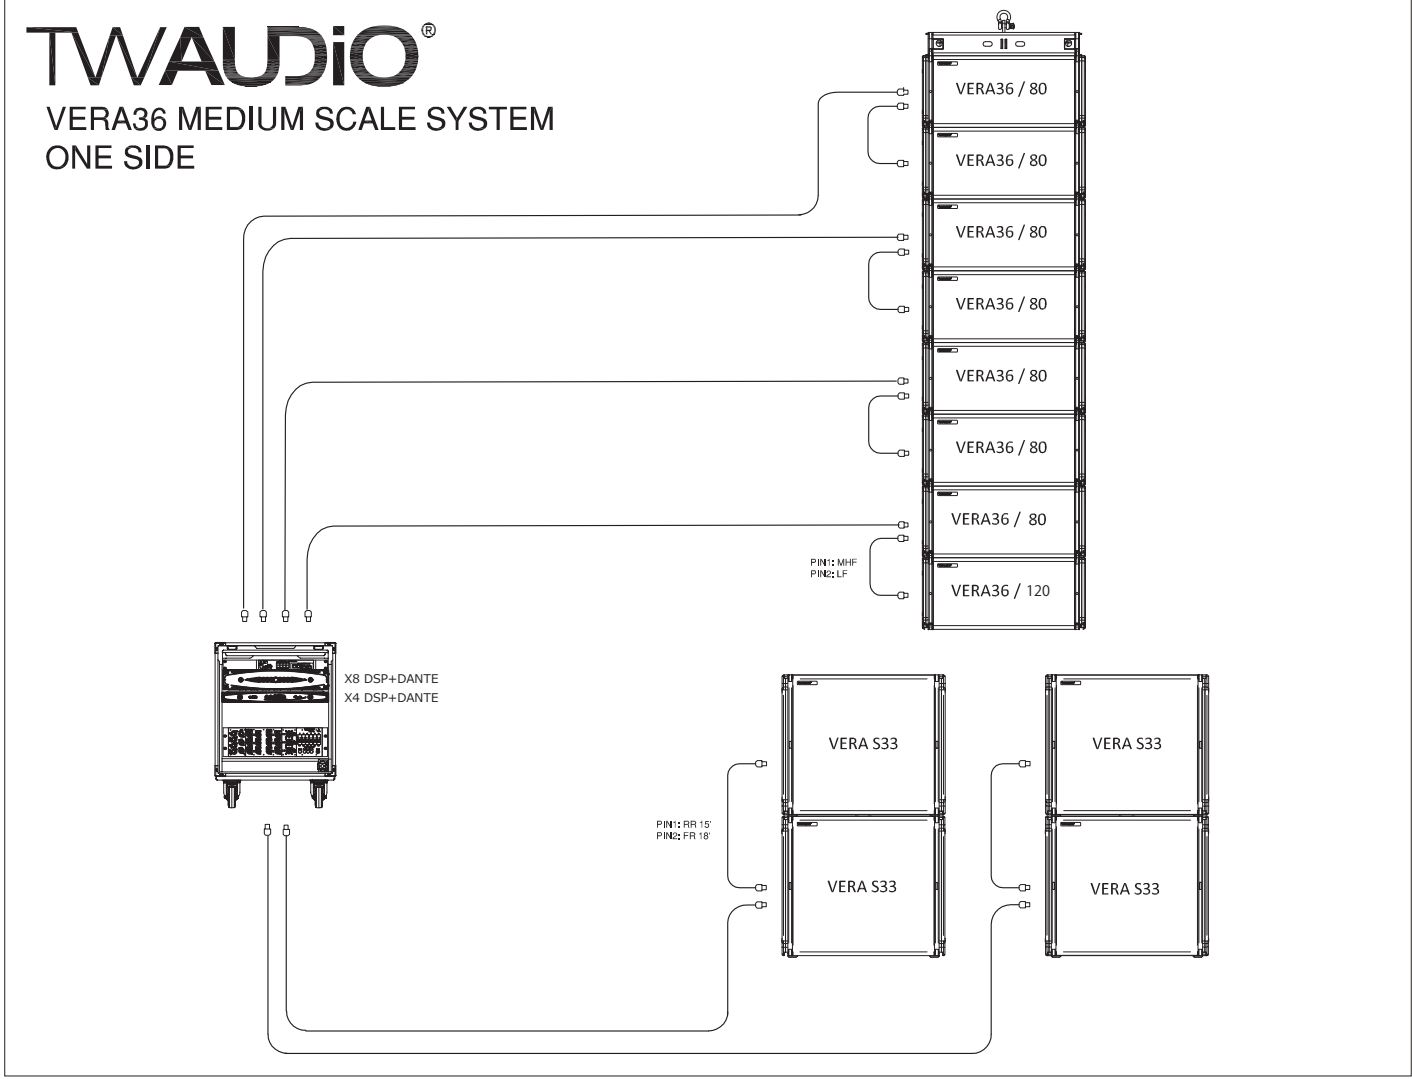

製品名称 **TW AUDiO VERA-Series
VERA36 + VERA S33**

TW AUDiO社フラッグシップモデルのVERA36は、究極の安全性と究極のセットアップの速さ、そして圧倒するサウンドクオリティーを持つ高性能ラインアレイスピーカーです。VERA S33はフロントとリアにユニットを配置したカーディオイド対応のサブウーファーです。コントロールプリセットを使用することにより、様々な指向特性を得ることができる「制御可能な」サブウーファーです。パワーアンプはPowersoftとLab.gruppenの2社に対応、省エネでより精度の高いシステムオペレーションが可能です。

システム構成図

	製品名称	メーカー名	型番	標準価格
スピーカー	3-Way line array Speaker	TW AUDiO	VERA36	Open
サブウーファー	2-Way Cardioid Subwoofer	TW AUDiO	VERA S33	Open
アンプ	8-Channel Power Amplifier	Powersoft	X8 DSP+Dante	¥2,000,000
アンプ	4-Channel Power Amplifier	Powersoft	X4 DSP+Dante	¥1,300,000