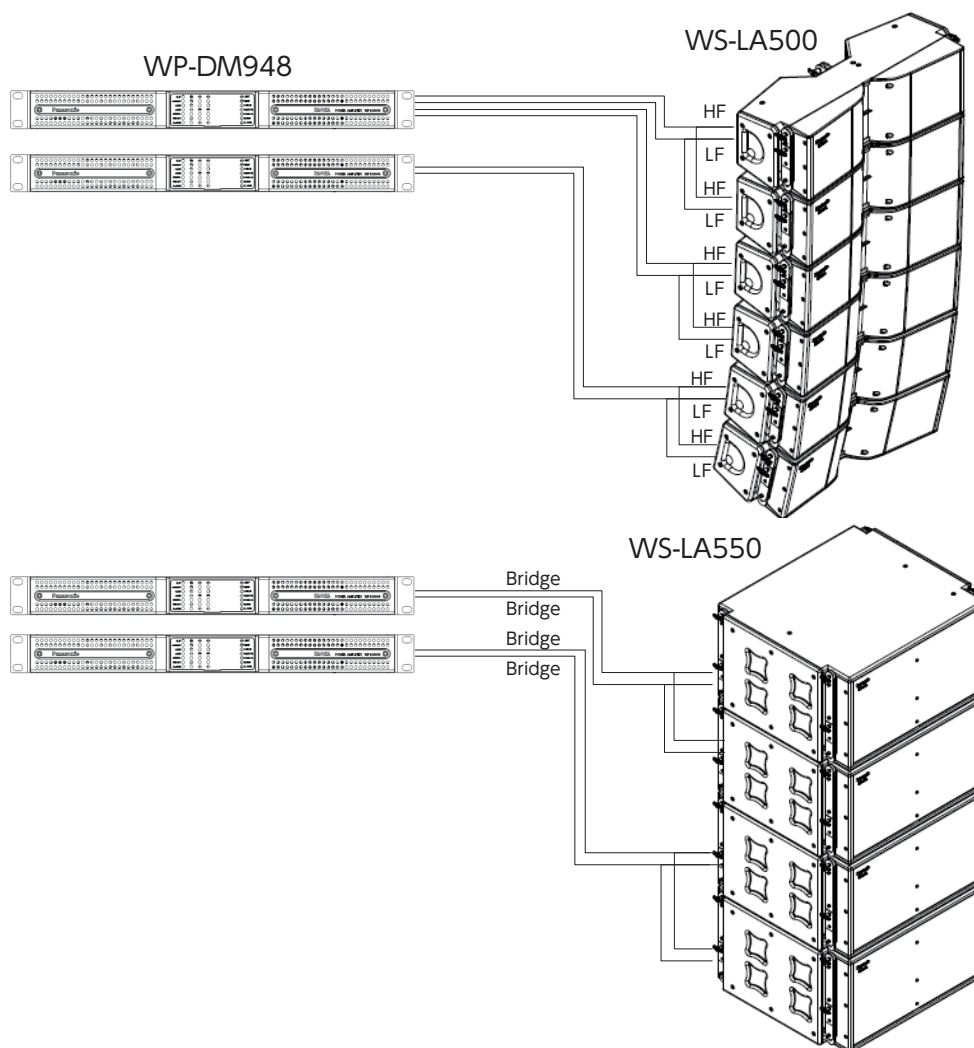

RAMSA Auditorium Series

製品名称

RAMSA ラインアレイスピーカーシステム

RAMSA WS-LAシリーズは、理想的な線音源を追求しデザインされたラインアレイスピーカーです。WS-LA500のユニット構成は、低域用8インチダブルウーハー、高域用には高能率ドライバーユニットを搭載。新開発のウェイブガイドホーンにより、正確な指向性制御と、均一で明瞭な音場づくりを可能とします。また、専用サブウーハーを加えることで、優れたサウンドパフォーマンスを提供いたします。RAMSAのコンセプトである「原音に忠実な音の再生」をご体験ください。

システム構成図

RAMSA

	製品名称	メーカー名	型番	標準価格
スピーカー	RAMSA	Panasonic	WS-LA500	オープン価格
サブウーファー	RAMSA	Panasonic	WS-LA550	オープン価格
アンプ	RAMSA	Panasonic	WP-DM948	オープン価格
プロセッサー	※アンプに内蔵			

出展者名

パナソニック システムソリューションズ ジャパン株式会社

お問合せ

<https://www.panasonic.com/jp/business.html>
03-5148-5635