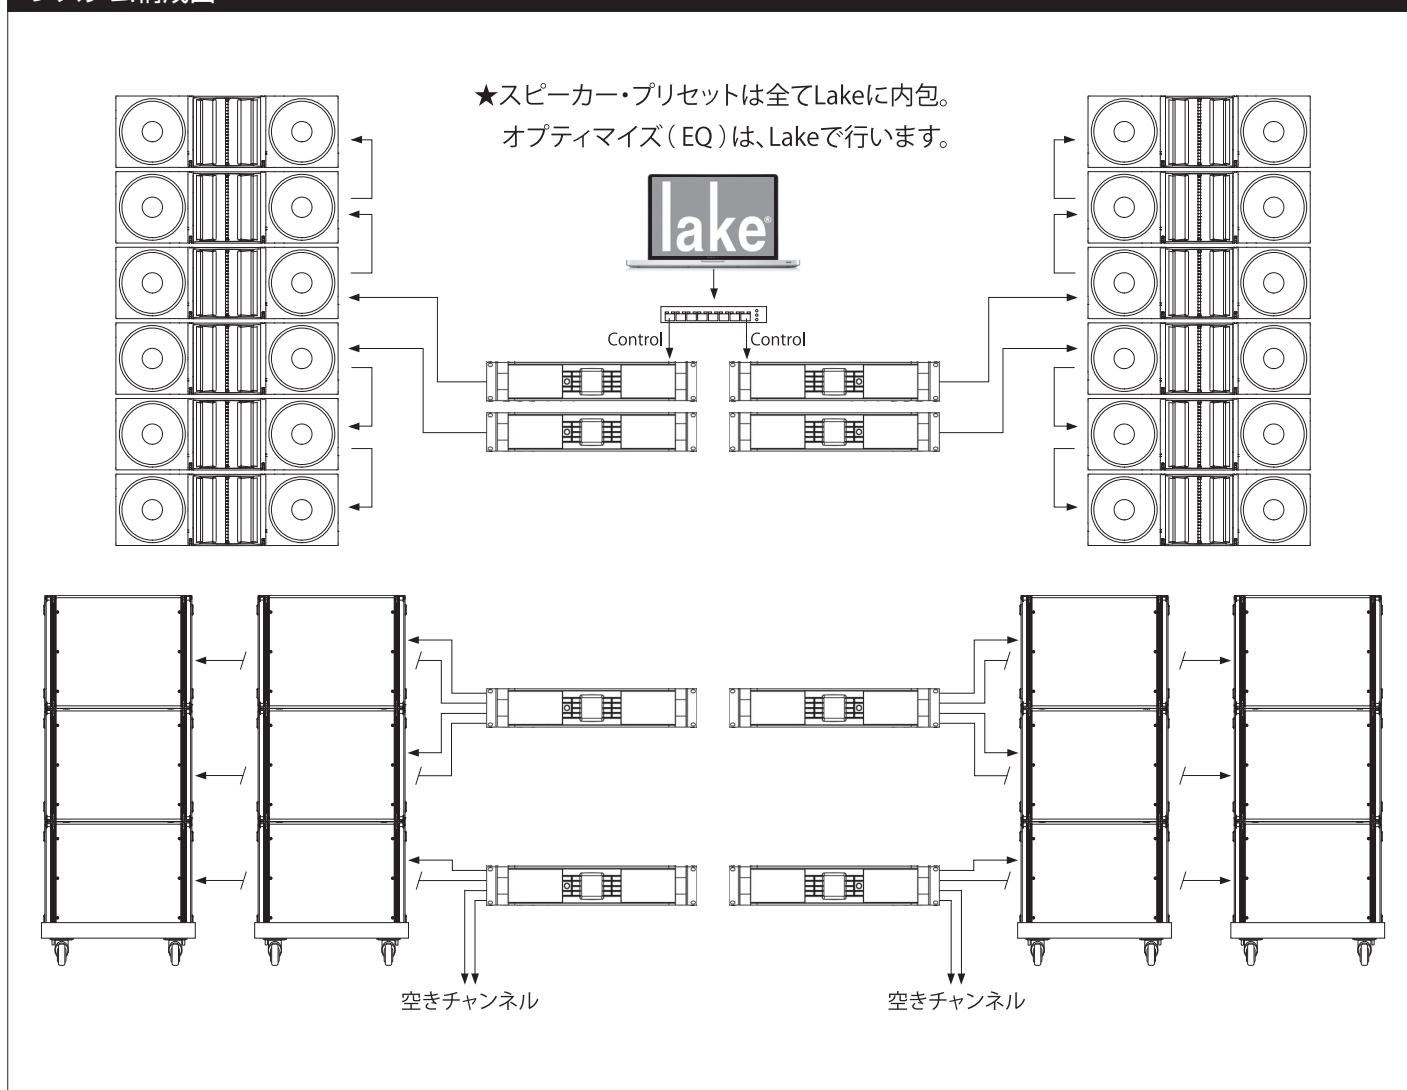

製品名称 **ADAMSON E12 and E119 System**

ADAMSON E12 ライン・ソース・アレイは、同社最高峰モデル“E15”(15インチ・3ウェイ)と共に、ワールド・ツアーの多くで、アーティスト・ライダーに記載されるモデルです。今夏も国内最大級の野外フェスに出演した欧米トップクラスのアーティストのオーダー・リストには“E12”の記載がありました。OEMユニットでは無く、自社工場生産されるケヴラー・ユニットこそが可能とする声の明瞭度とスピードの速さは、生音の善し悪しを明確に描きミックスに新たな楽しみを吹き込みます。

システム構成図

	製品名称	メーカー名	型番	標準価格
スピーカー	3-Way Line Source Array	ADAMSON	E12	OPEN
サブウーファー	19inch Sub Woofer	ADAMSON	E119	OPEN
アンプ	4-ch Amplifier	Lab Gruppen	PLM 20K44	OPEN
プロセッサー	Lake Processor	Lab Gruppen	PLM 20K44 に内蔵	