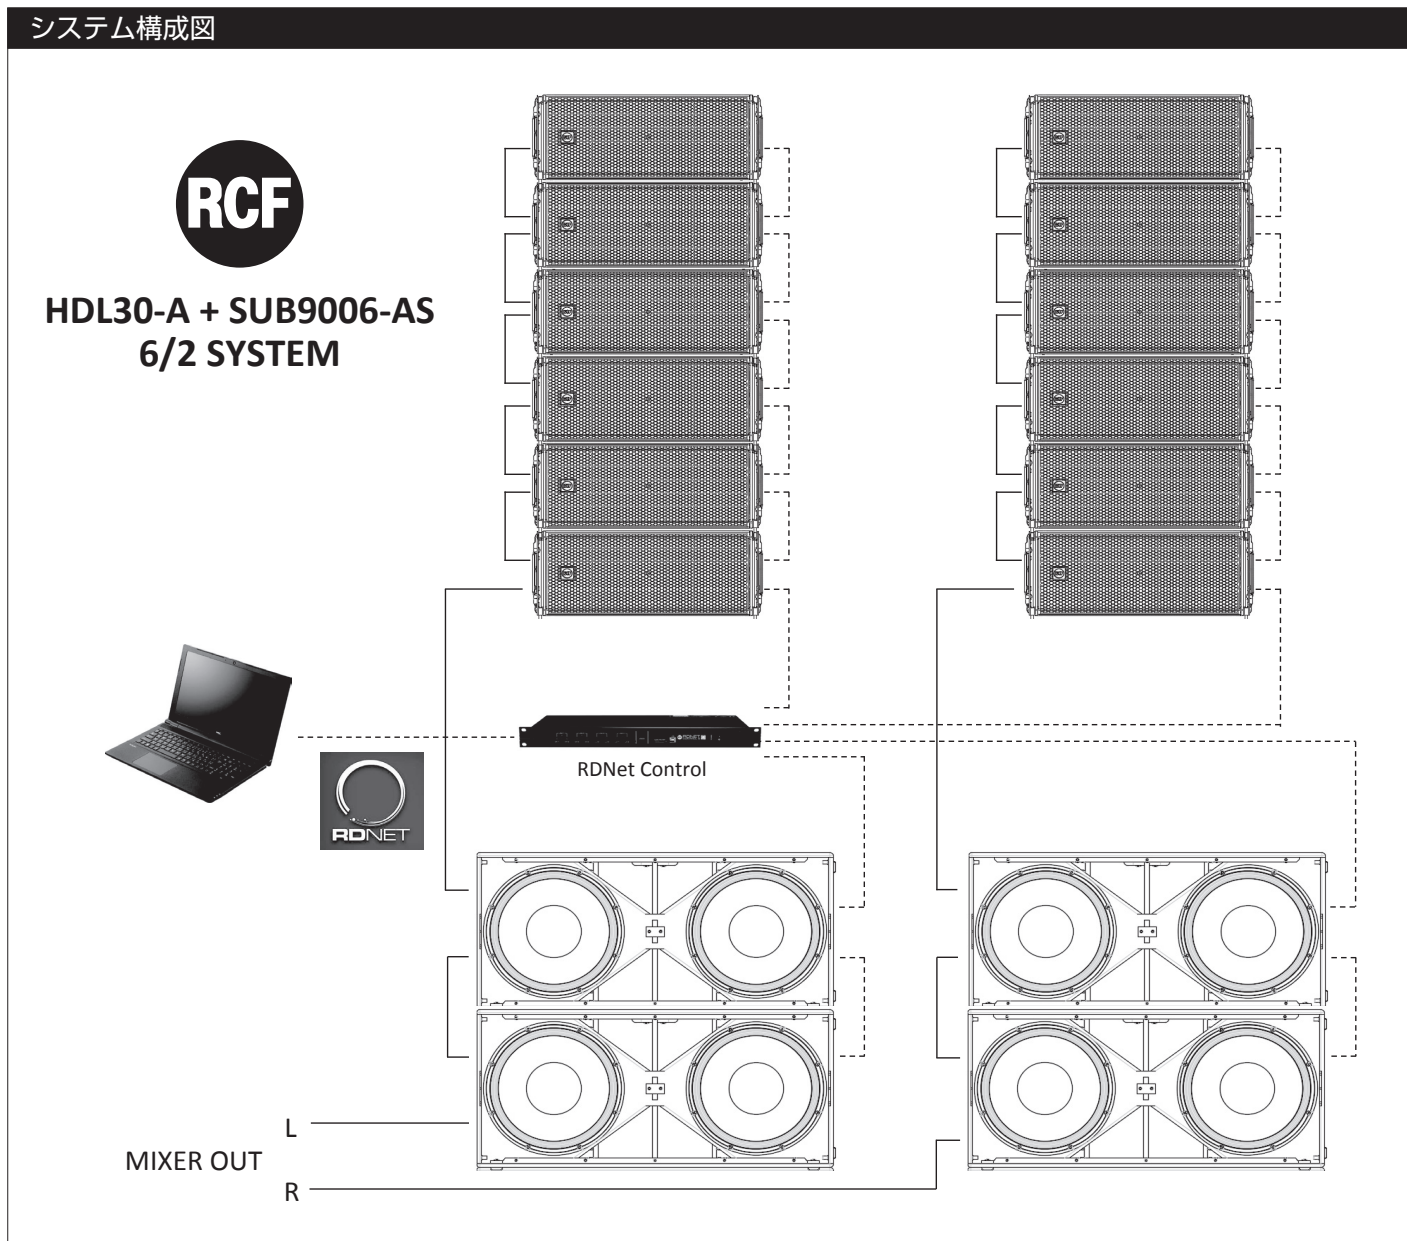

製品名称

D-Line Series HDL30-A

RCFは1949年、イタリアのレッジョエミリア市で創業しました。1950年代からスピーカーユニットのOEM受託生産を始め、数多くのスピーカーブランドに製品を供給し続けてきました。一方で1980年代より総合スピーカーメーカーとして自社製品の開発を開始、現在にいたっています。D-Lineシリーズはコンサート向けのアクティブスピーカーで、HDL30-Aは最新型の中ドラサイズのラインアレイモデルです。

システム構成図

	製品名称	メーカー名	型番	標準価格
スピーカー	アクティブラインアレイモジュール	RCF	HDL 30-A	¥740,000(税別)
サブウーファー	アクティブサブウーファー	RCF	SUB 9006-AS	¥950,000(税別)

出展者名	音響特機株式会社	お問合せ	https://www.otk.co.jp/ TEL 03-3639-7800
------	----------	------	---