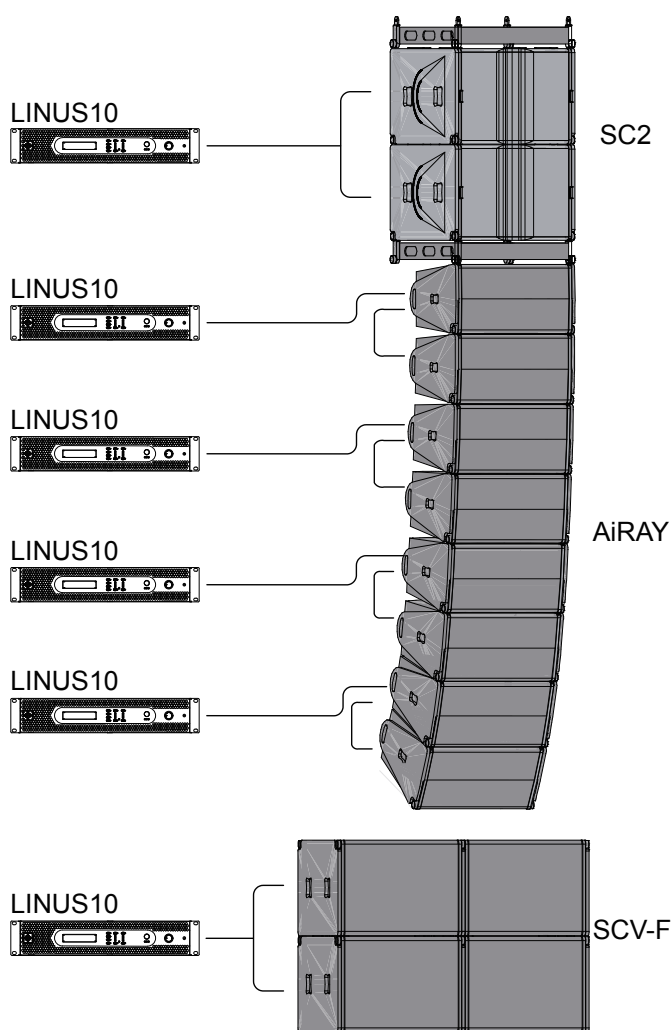

製品名称

CODA AUDIO AiRAY

AiRAYはコンパクトに設計された同軸Mid/Hi ドライバーにより必要な容積を確保しながら大幅な軽量小型化を実現、最大音圧レベルも148dBに達しています。CODA全製品に共通する高出力で高品位な音質を得る為、人間の特性まで考慮した設計となっています。イアマスク効果から外れた可聴部分での相互変調歪みの低減と圧倒的な直接音の獲得、独自アルゴリズムによるリニアフェイズの採用、根本的な問題点を棚上げにしない方針は製品の細かな部分まで浸透し、製造においても同様のクオリティを持って作られています。

システム構成図

AiRAY SYSTEM

	製品名称	メーカー名	型番	標準価格
スピーカー	AiRAY/SC2-F	CODA AUDIO	AiRAY および SC2-F	オープン
サブウーファー	SCV-F	CODA AUDIO	SCV-F	オープン
アンプ	LINUS 10	CODA AUDIO	LINUS 10	オープン
プロセッサー	LINUS 10 に内蔵			

出展者名

ヒビノインターサウンド株式会社