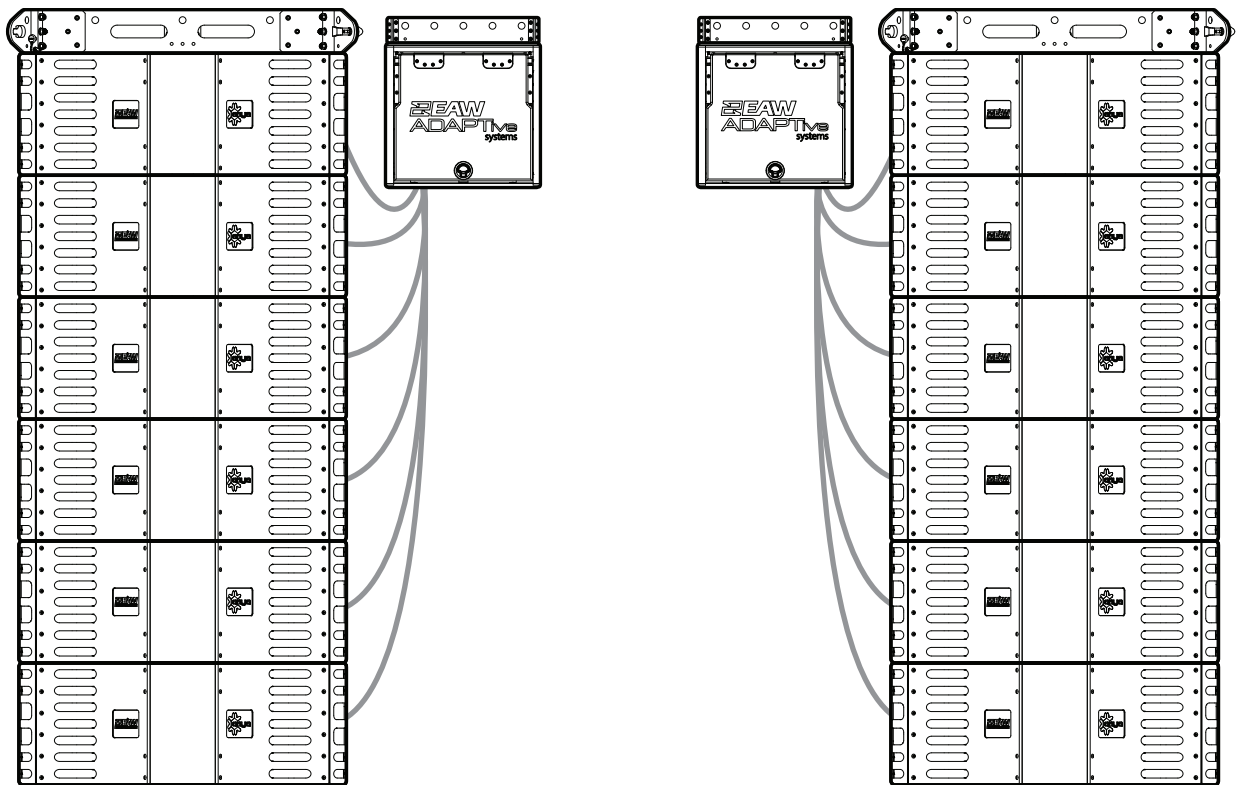

# Anya System

EAWの新たなフラッグシップモデル『Anya』は、従来のラインアレイスピーカーの先を行く、革新的なスピーカーシステムです。垂直に吊られた『Anya』モジュールはAdaptive Performance™テクノロジーにより、その特性をユーザーが定義した条件に基づいて最適化し、カバーエリア内はどの場所でも一貫した音圧、音質を実現します。これは『Anya』が、あらゆる条件下で最適なパフォーマンスを発揮するスピーカーシステムである事を意味します。

## システム構成図

	製品名称	メーカー名	型番	標準価格
スピーカー	3ウェイフルレンジアレイモジュール	EAW	Anya	OPEN 価格
制御ラック	Distro Rack	EAW	DISTRO 12 ADAPTIVE	OPEN 価格

出展者名

**音響特機株式会社**

お問い合わせ

[www.otk.co.jp](http://www.otk.co.jp) / 03-3639-7800