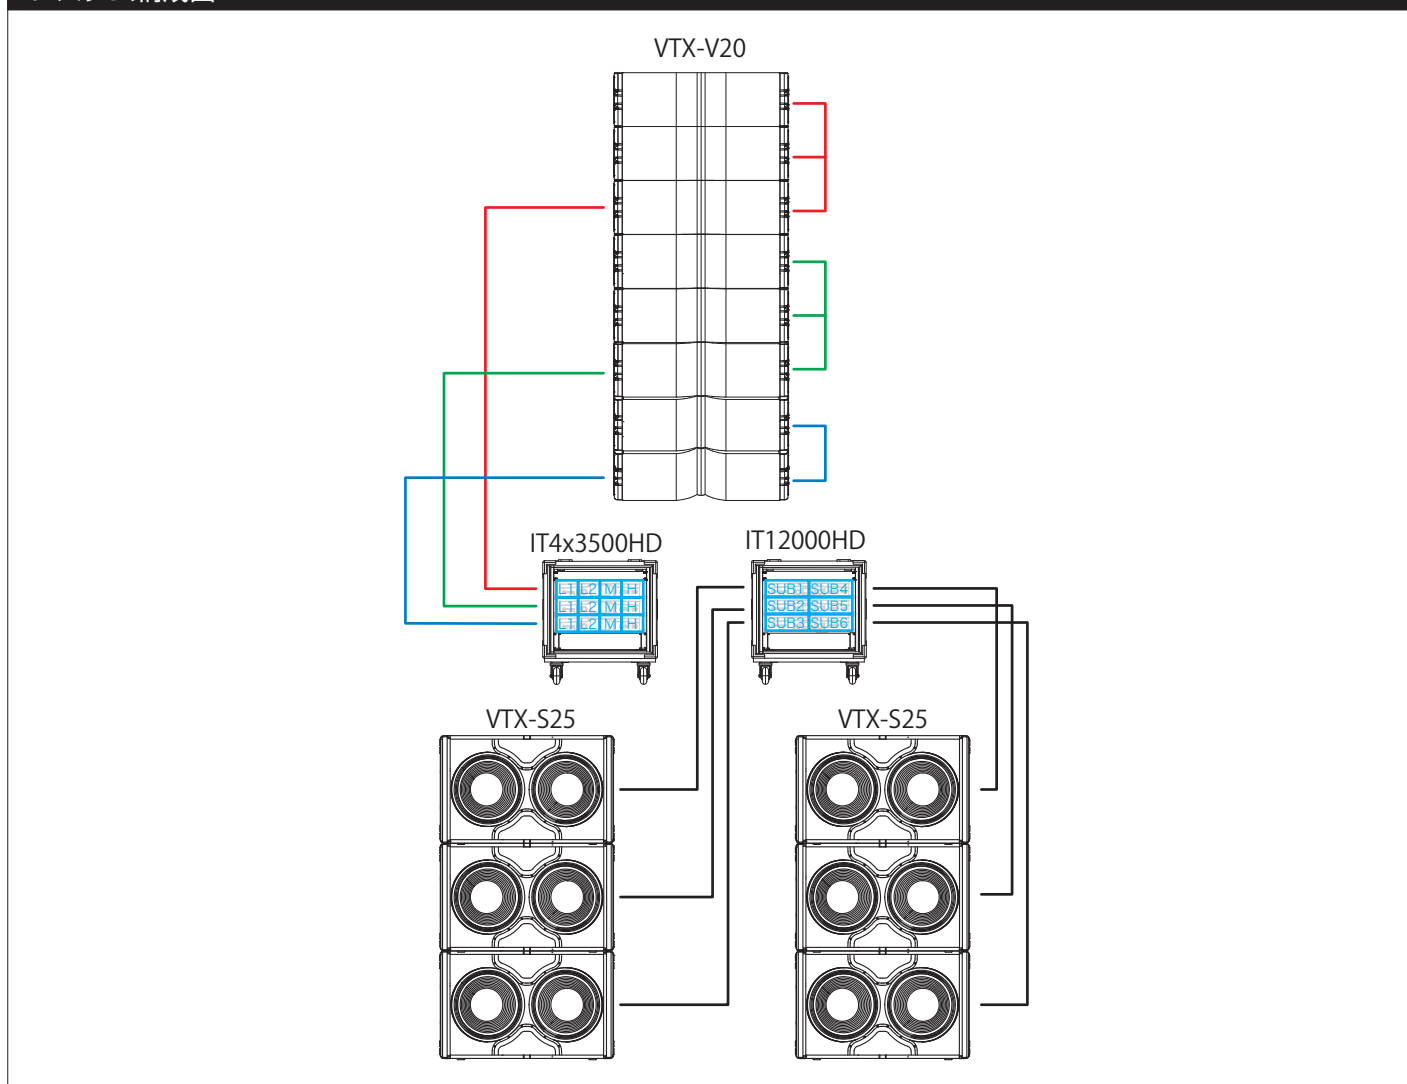

# VTX-V20

VTX-V20は、JBL PROFESSIONAL ラインアレイスピーカーの最上位シリーズ「VTX Series」の最新モデルです。10インチ×2個のウーファーを搭載したコンパクトな3-Wayで、これまでの水準を超える圧倒的な音圧を出力します。歪率特性や指向制御にも優れ、最小限のキャビネット容積で所定のエリアに必要な音圧を届けることができます。高域には比類ない再現力を備えた新開発D2デュアルコンプレッションドライバを搭載。最上級の音響品質を必要とする中規模の会場に最適なスピーカーです。

## システム構成図

	製品名称	メーカー名	型番	標準価格
スピーカー	3way ラインアレイスピーカー	JBL PROFESSIONAL	VTX-V20	OPEN 価格
サブウーファー	サブウーファー	JBL PROFESSIONAL	VTX-S25	OPEN 価格
アンプ		AMCRON	IT4X3500HD / IT12000HD	IT4X3500HD=¥1,600,000 (税抜き) IT12000HD=¥1,200,000 (税抜き)
プロセッサー			パワーアンプ内蔵プロセッサーを使用	