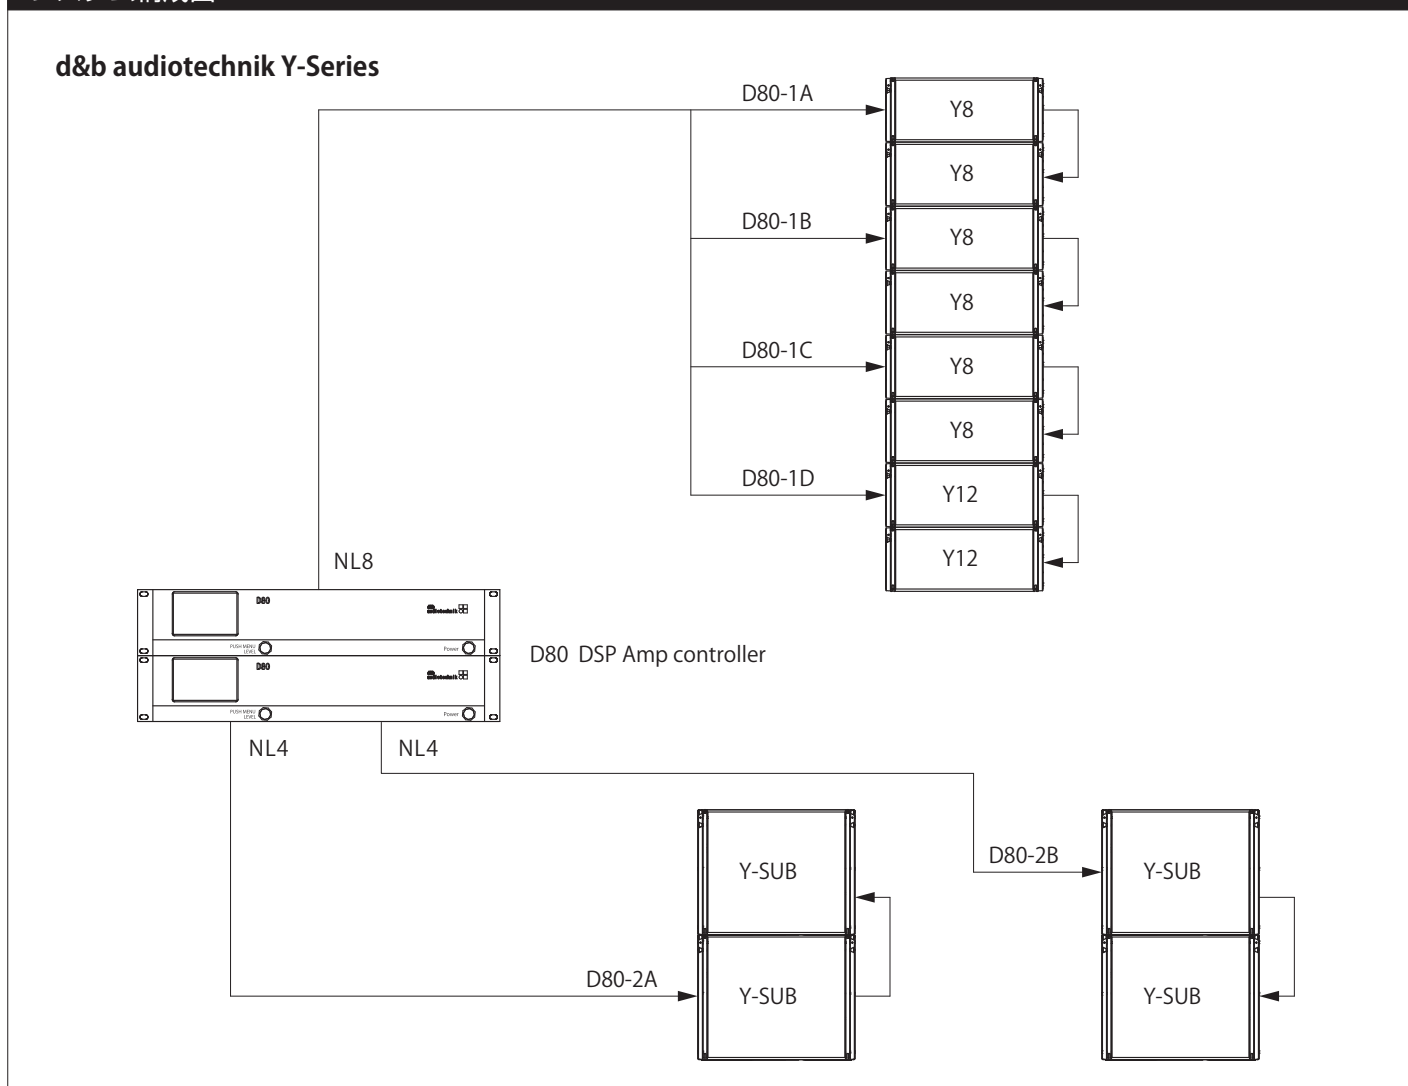

製品名称

Y-Series

d&bの新製品Yシリーズは、柔軟な水平指向特性と革新的なカスタムウェーブガイド機能を装備した回転ホーンが幅広い帯域で均等な指向性を約束します。双極式にドライバーを配置したことにより正確な指向性コントロールを実現するとともに、バスレフレックス設計によって深い低域パフォーマンスが達成されています。アレイ可能なキャビネットにはカーディオイドサブウーファーであっても3ポイントリギングシステムが統合されています。これらに加えてグラウンドスタックも可能であり多様な設置方法が可能となっています。

システム構成図

	製品名称	メーカー名	型番	標準価格
スピーカー	Y8 ラウドスピーカー	d&b audiotechnik	Z0707.002	OPEN 価格
	Y12 ラウドスピーカー	d&b audiotechnik	Z0708.002	OPEN 価格
サブウーファー	Yサブウーハー	d&b audiotechnik	Z0709.002	OPEN 価格
アンプ	D80 DSP 内蔵パワーアンプ	d&b audiotechnik	Z2710.001	OPEN 価格

出展者名

オタリテック株式会社

お問合せ

www.otaritec.co.jp / 03-6457-6021