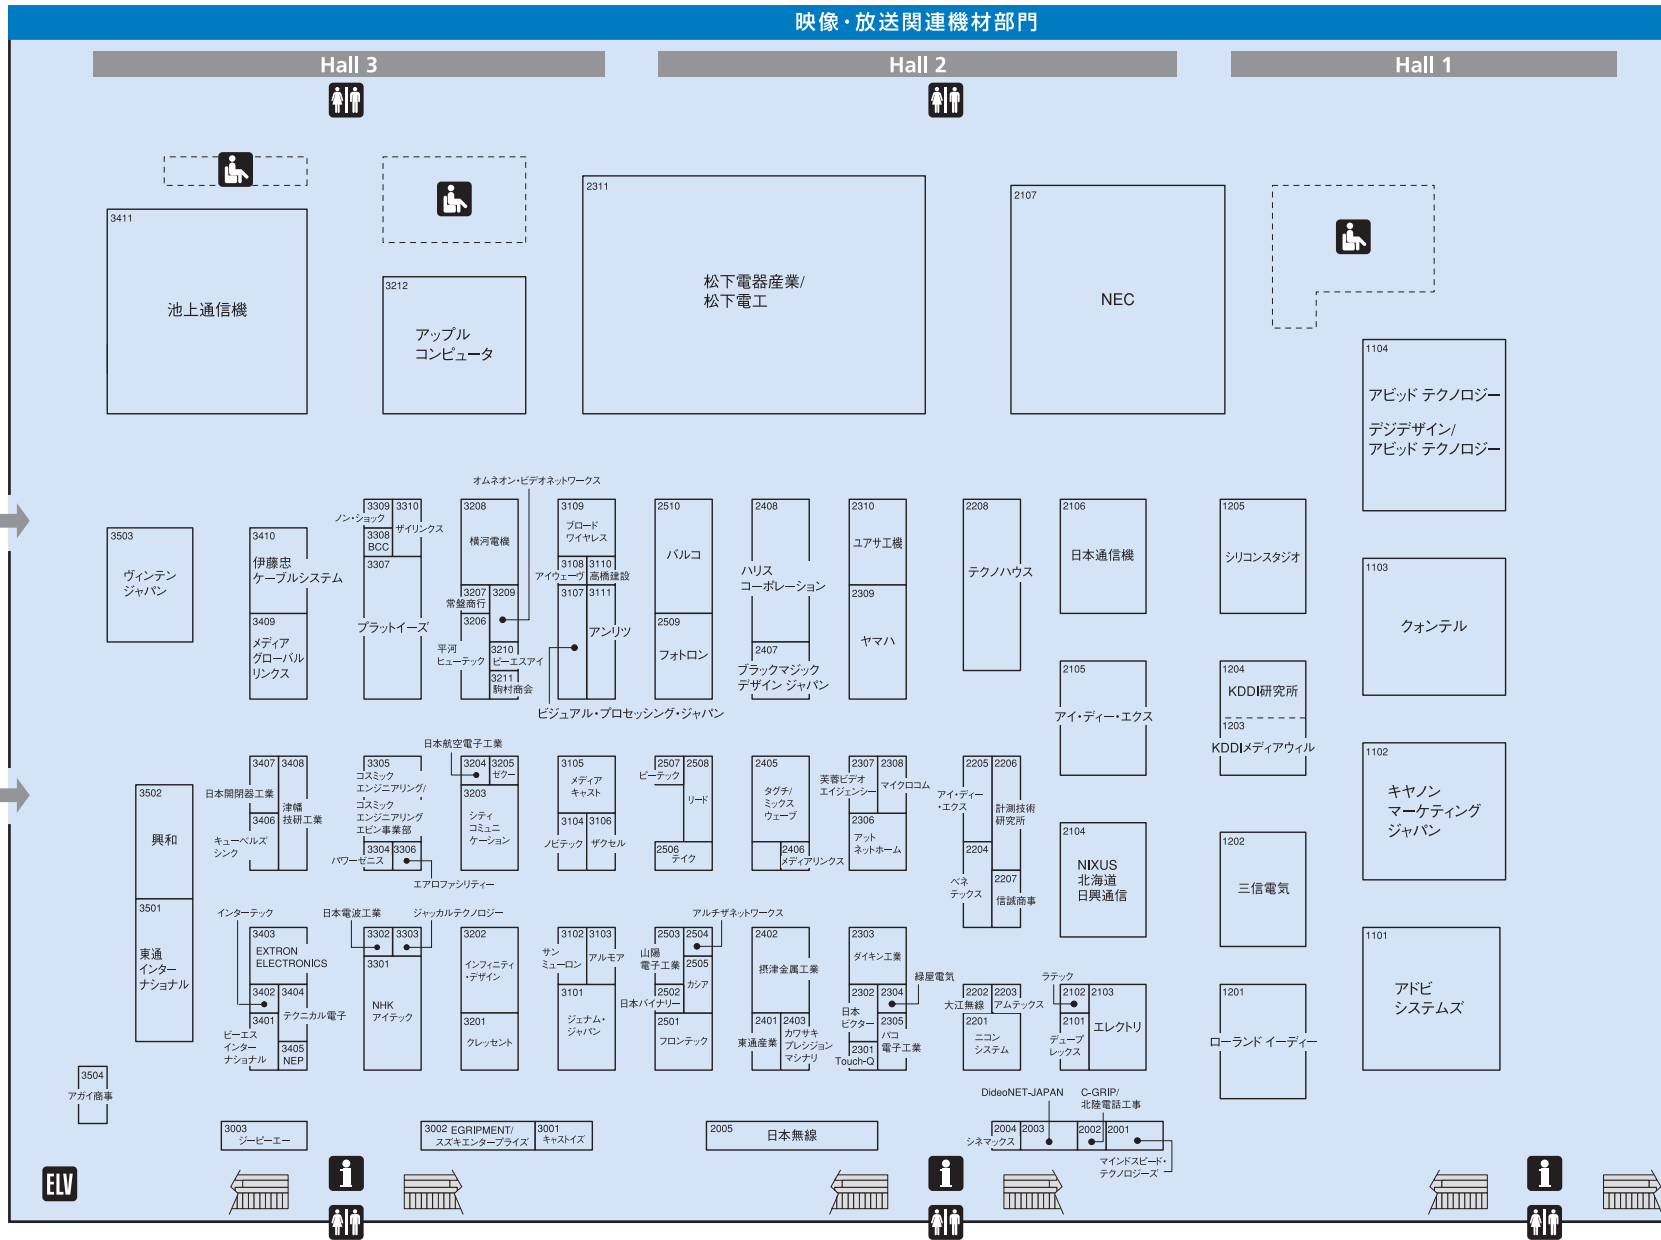

映像・放送関連機材部門

1F

- ご案内**
- インフォメーション
  - ラウンジ
  - エレベーター
  - コインロッカー
  - トイレ
  - 喫茶
  - 食事
  - 電話
  - 喫煙所